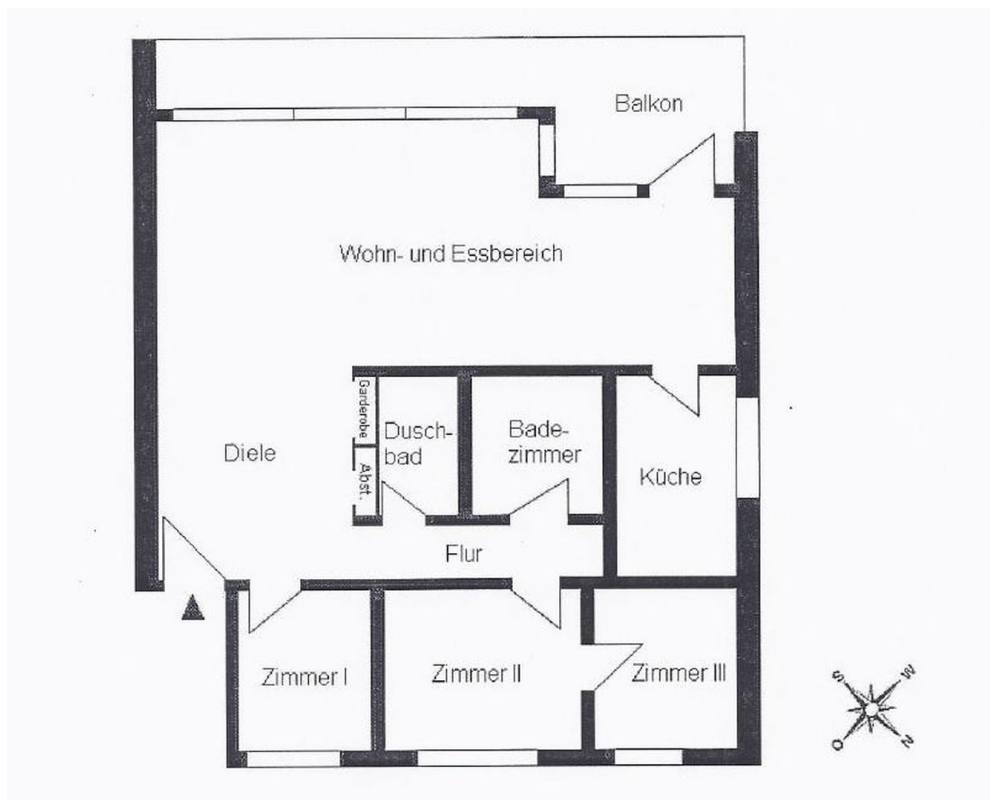

Exposé - Galerie

Grundriss