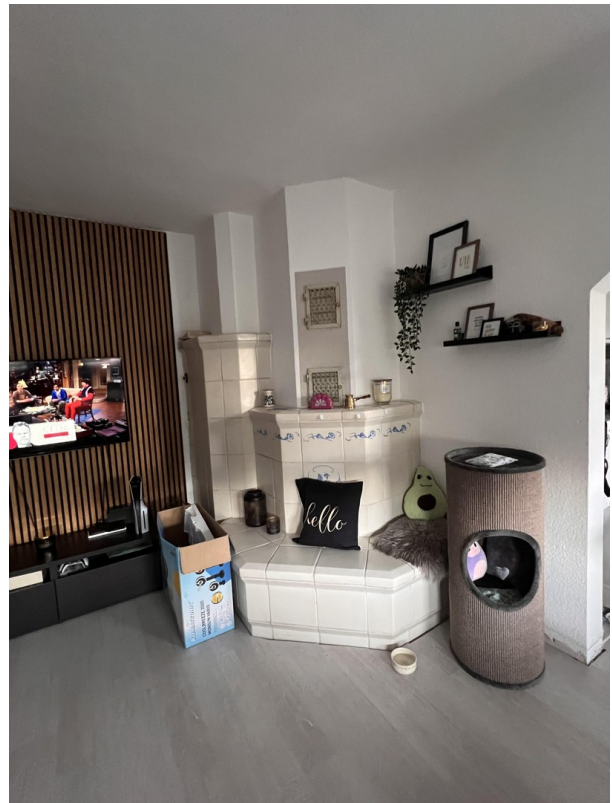

Exposé - Beschreibung

Objektbeschreibung

✳️ Wohnung im Herzen von Schwerte-Holzen – ab 01.09. frei (nach Absprache auch früher) | Mit Garten & Balkon | WG-geeignet

Im beliebten Stadtteil Schwerte-Holzen wird zum 01. September eine charmante, großzügig geschnittene Wohnung frei. Sie überzeugt durch ihren eigenen Eingang, die Aufteilung über zwei Etagen sowie durch den direkten Zugang zu einem kleinen Garten – perfekt für entspannte Stunden im Freien. Zusätzlich steht ein Balkon mit Gartenanbindung zur Verfügung.

Highlights der Wohnung:

- ✓ Eigener Eingang
- ✓ Zwei Etagen für viel Raum und Privatsphäre
- ✓ Kleiner Garten + Balkon mit direktem Zugang
- ✓ Zentrale Lage im Herzen von Schwerte-Holzen
- ✓ WG-tauglich und ideal nutzbar für eine 2er-WG
- ✓ Perfekt für kleine Familien oder alle, die ein langfristiges Zuhause suchen

Exposé - Galerie

Exposé - Galerie

Exposé - Galerie

Exposé - Galerie

Exposé - Galerie

Exposé - Galerie

Exposé - Galerie

Exposé - Galerie