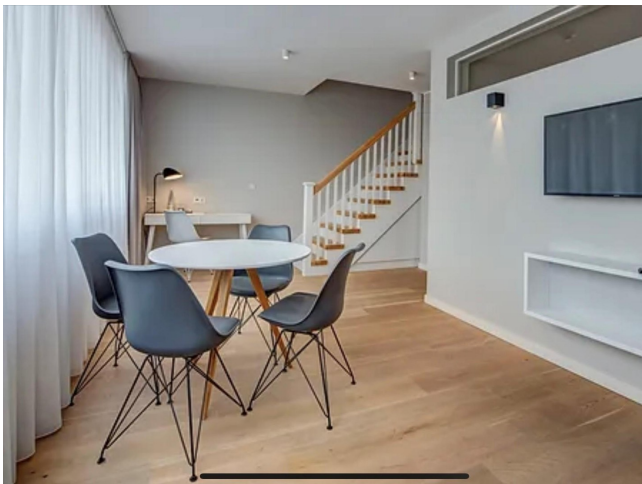

Exposé

Wohnung in Teltow

Wohnen auf Zeit nahe Berlin, Potsdam & BER – voll ausgestattete Maisonette-Suite mit Service

Objekt-Nr. OM-315902

Wohnung

Vermietung: **1.800 € pro Monat**

Ansprechpartner:
Marie-Luise Höft

Potsdamer Straße 54
14513 Teltow
Brandenburg
Deutschland

Etagen	1	Mietdauer max.	6
Zimmer	2,00	Frei ab	22.04.2026
Wohnfläche	55,00 m²	Frei bis	01.06.2026
Mietsicherheit	1.000 €	Mobilar	Vollmöbliert
Pauschalmiete	1.800 € pro Monat	Raucher	Nein
Zustand	gepflegt	Geschlecht	Keine Einschr.
Etage	1. OG	Max. Personen	4
Stellplätze	2	Haustiere	Nach Vereinbarung
Heizung	Sonstiges