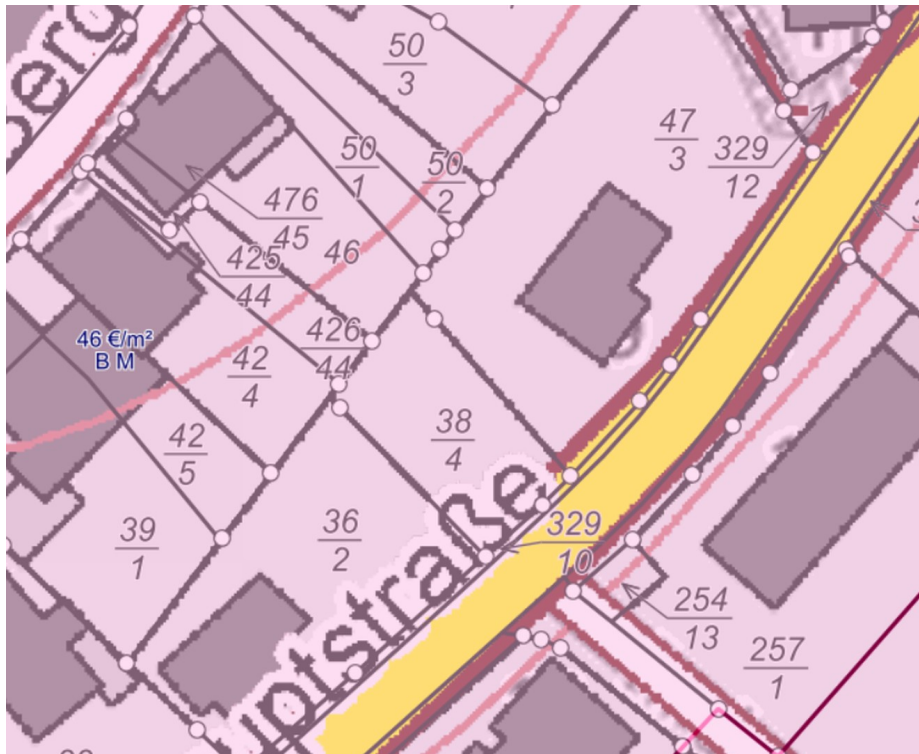

Mobil: 0160 8080833

Hauptstraße
56479 Seck
Rheinland-Pfalz
Deutschland

Grundstücksfläche

259,00 m²

Übernahme

sofort

Exposé - Beschreibung

Objektbeschreibung

Gemarkung Seck Blatt 1103 Flur 8 № 38/4

Lage

Zentralliegendes Grundstück. Günstig zu erwerben

Exposé - Galerie

Exposé - Galerie

Exposé - Galerie

Exposé - Grundrisse