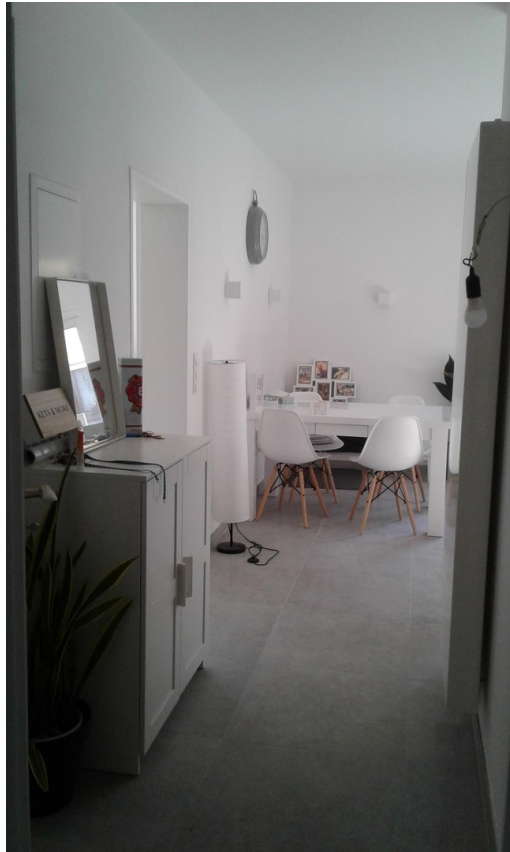

Exposé - Galerie

Flur mit Blick in Wohnküche