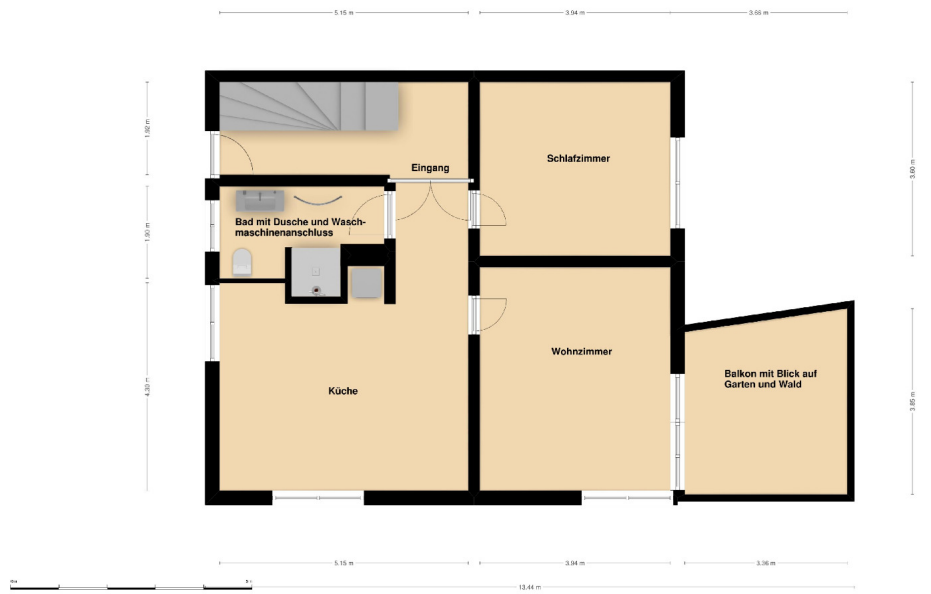

Exposé - Grundrisse

26.6.2019

88346afc6744ac008353ba9aaca952dc7228c962.jpg (3840x2160)

<https://s3-eu-west-1.amazonaws.com/lp-export/exports/2d/88346afc6744ac008353ba9aaca952dc7228c962.jpg>

1/1