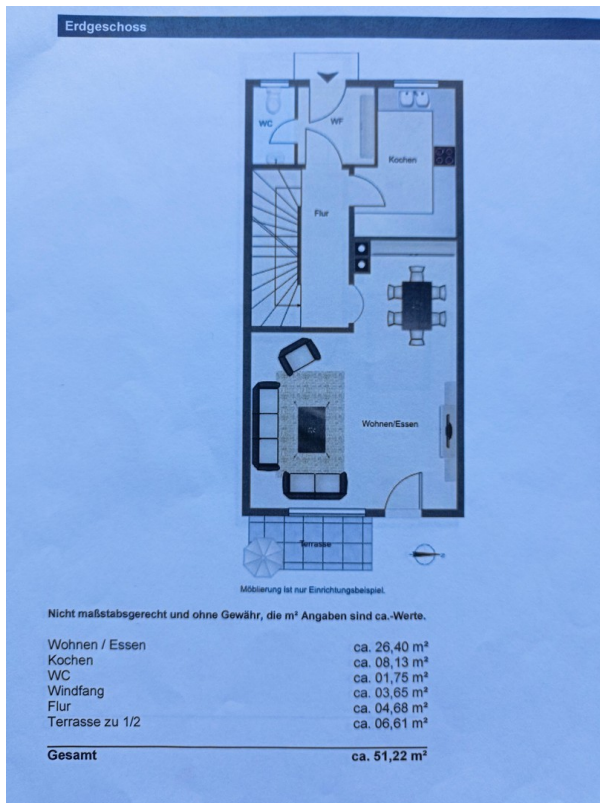

Exposé - Galerie