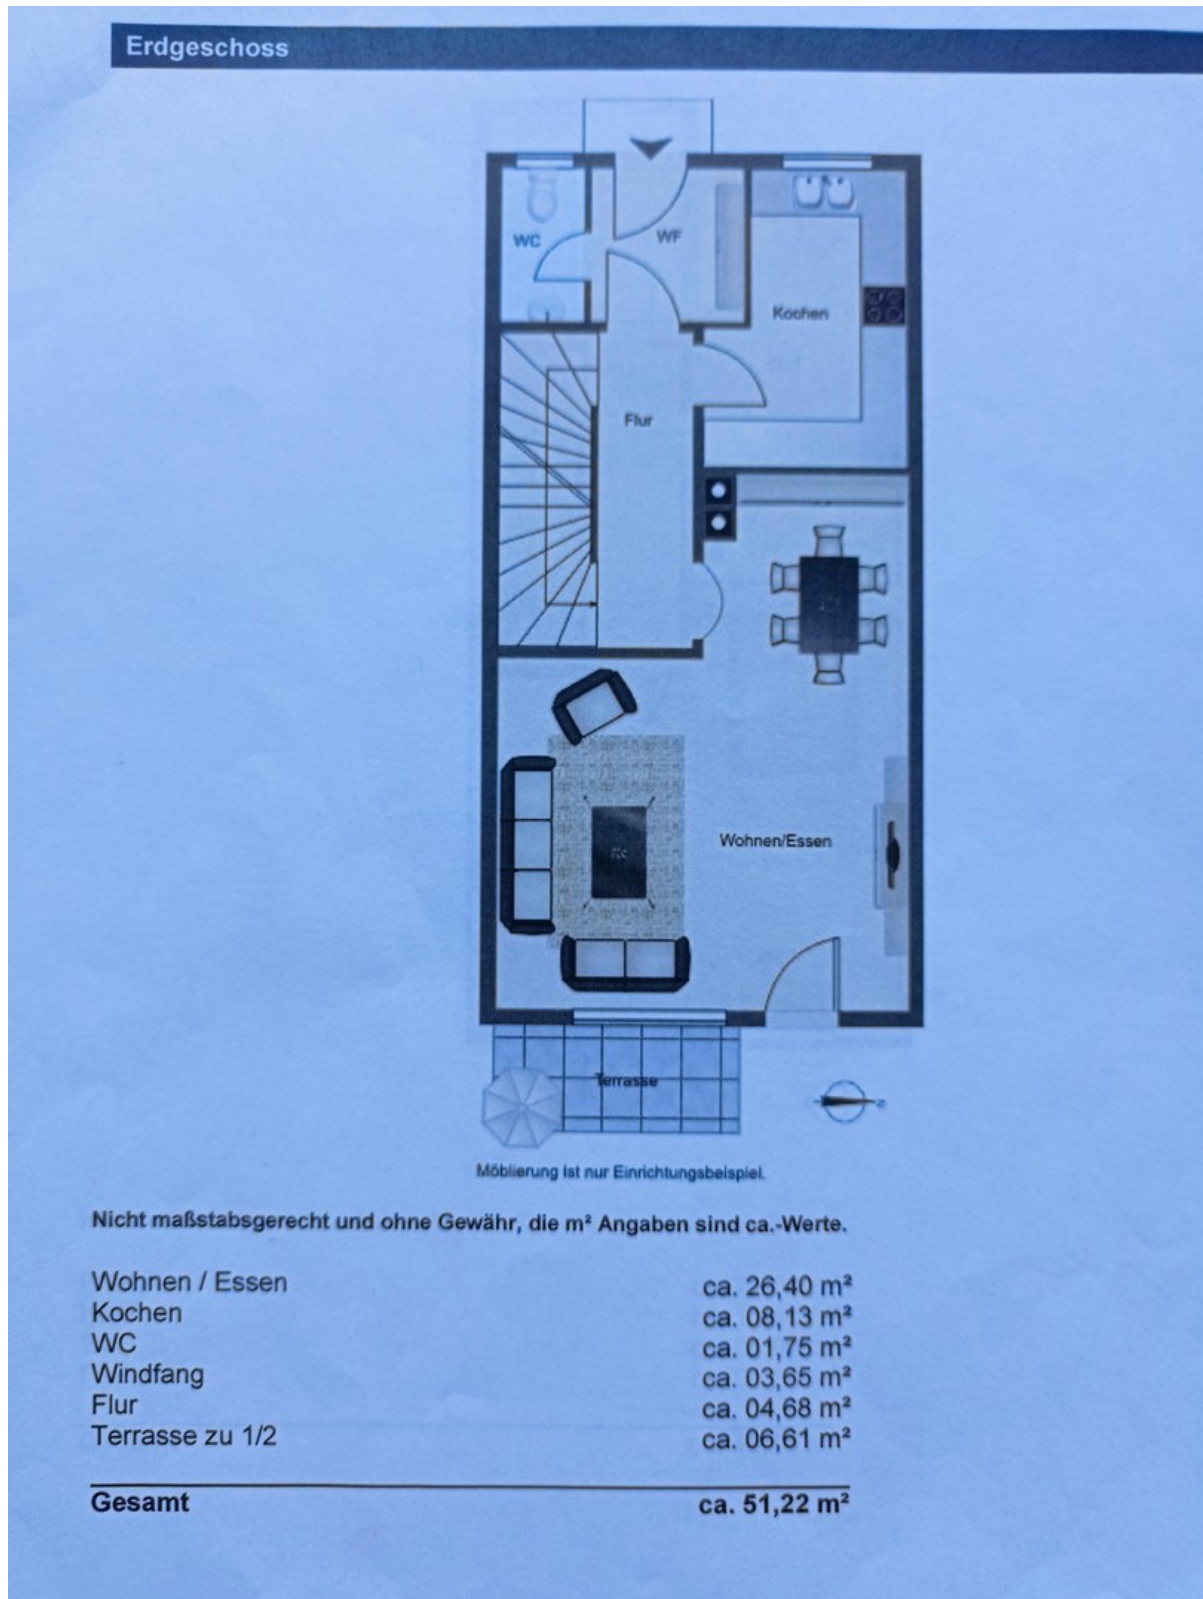

Exposé - Grundrisse