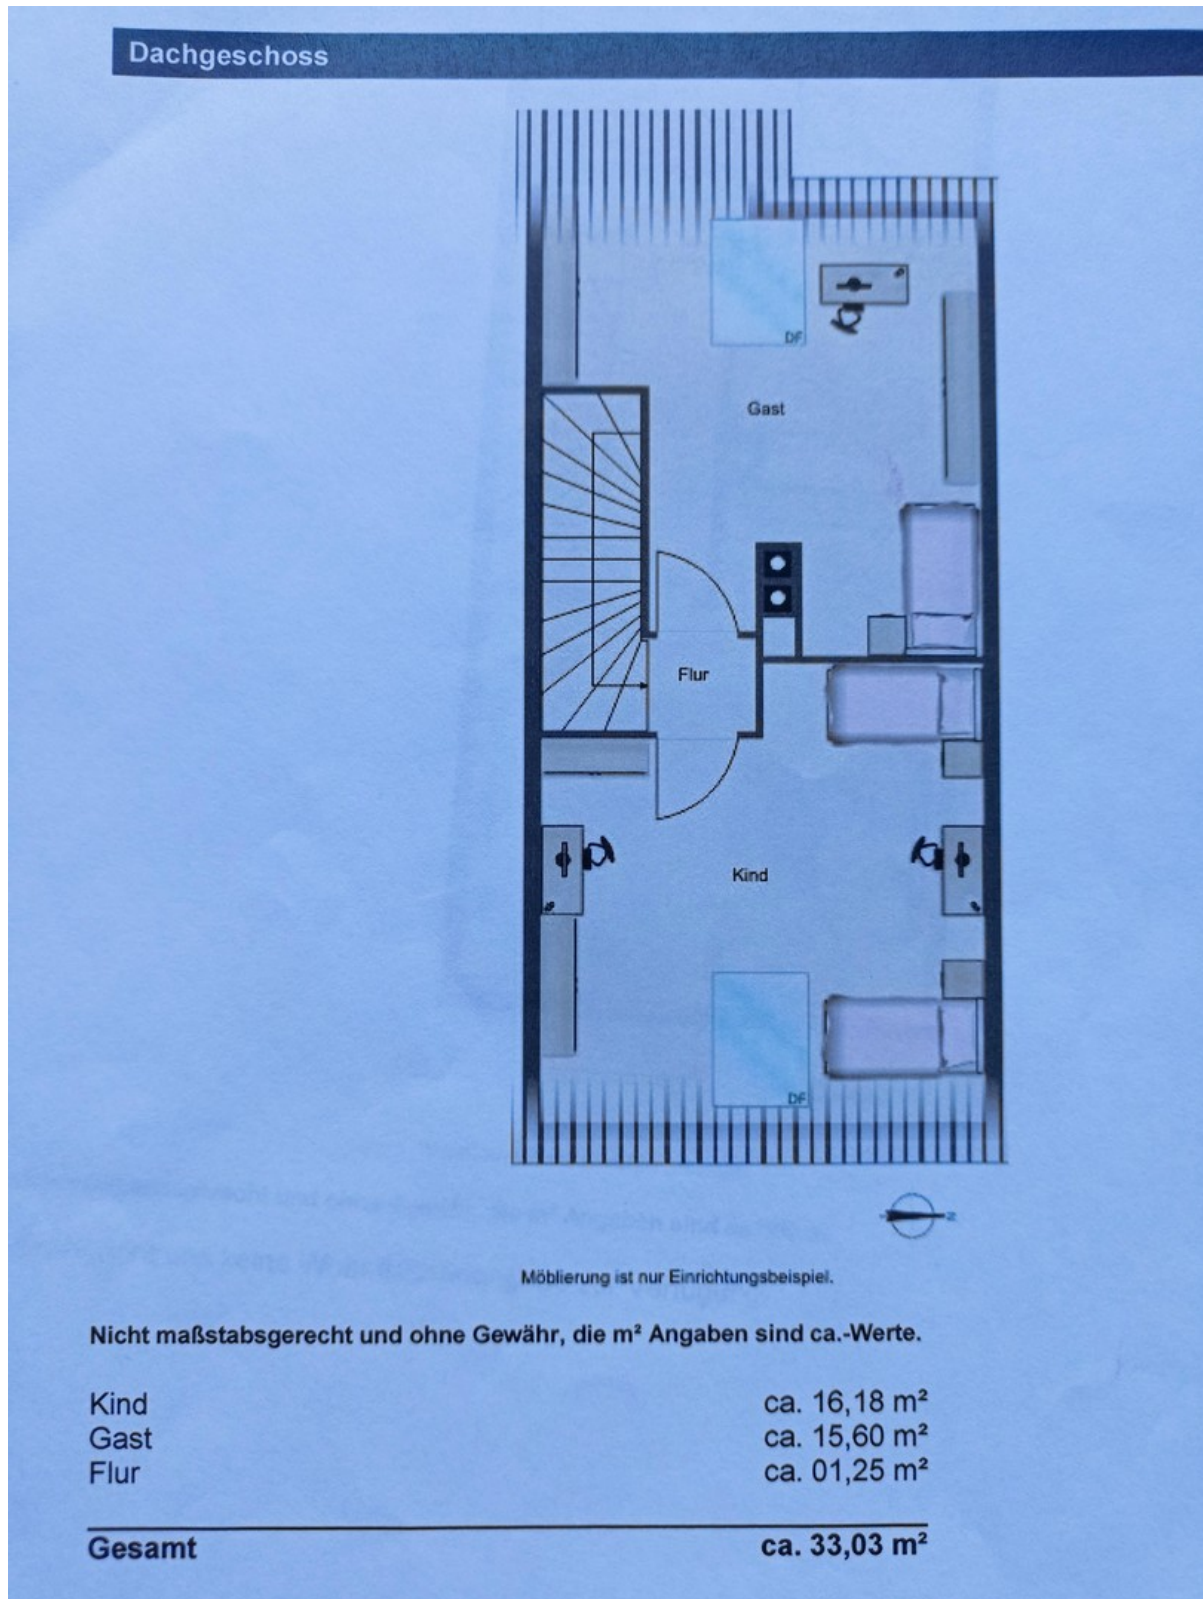

Exposé - Grundrisse