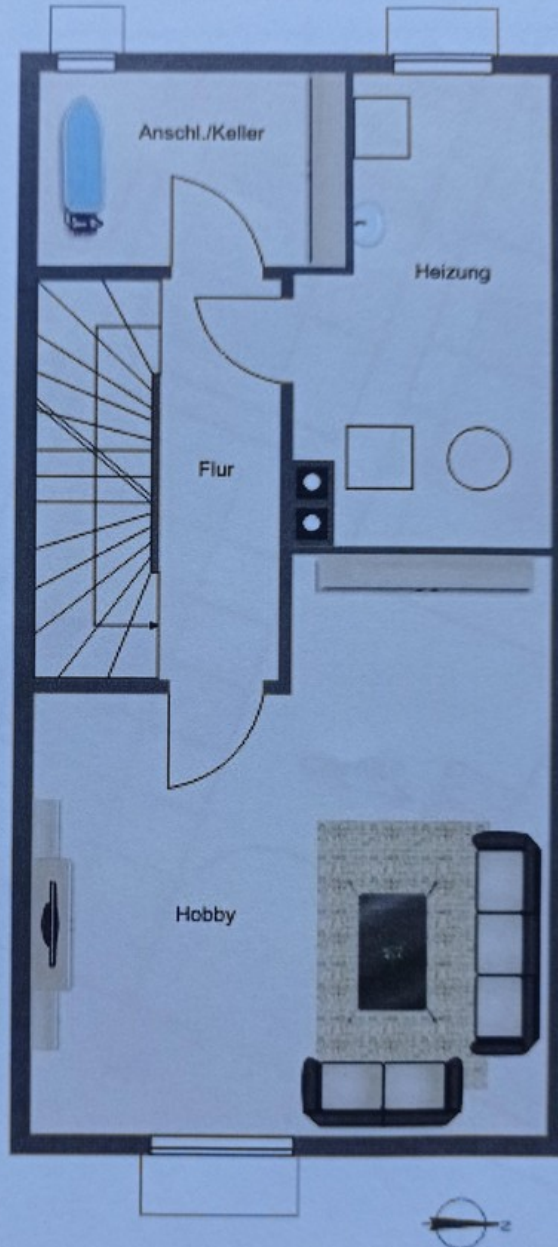

Gäste WC

Grosses Wohnzimmer mit Essecke und einem gemütlichen Schwedenofen

Obergeschoss:

Bad mit Fenster und elektrischer Fussbodenheizung.

Büro oder Kinderzimmer wie immer man will.

Ein großes Schlafzimmer mit viel Platz.

Dachgeschoss:

Zwei wunderschöne helle Kinderzimmer .

Dachboden mit Luke

Keller:

voll unterkellert

Ausstattung

Das Reihenhaus verfügt über eine Gas Zentralheizung. Schwedenofen im Wohnzimmer. Im Bad ist eine elektrische Fußbodenheizung eingebaut. Die Zentralheizung wurde vor ca. 3 Jahren erneuert. Neue Haustür vor ca. 4 Jahren. Spielhaus im Garten und weitere Bauvorhaben wurden durchgeführt. Parkett , Fliesen und Korkboden. Sehr gute Raumaufteilung. Anschauen lohnt sich. Guter Zustand.

Fußboden:

Parkett, Fliesen, Sonstiges (s. Text)

Weitere Ausstattung:

Terrasse, Garten, Keller, Vollbad, Einbauküche, Gäste-WC, Kamin

Lage

Ruhige Lage mit guter infrastruktur.

Mitten zwischen freundlichen Nachbarn und in einer sicheren Umgebung.

Exposé - Grundrisse

Exposé - Grundrisse

Exposé - Grundrisse

Exposé - Grundrisse

Kellergeschoss

Möblierung ist nur Einrichtungsbeispiel.

Nicht maßstabgerecht und ohne Gewähr, die m² Angaben sind ca.-Werte.

Leider steht uns keine Wohnflächenangabe zur Verfügung.