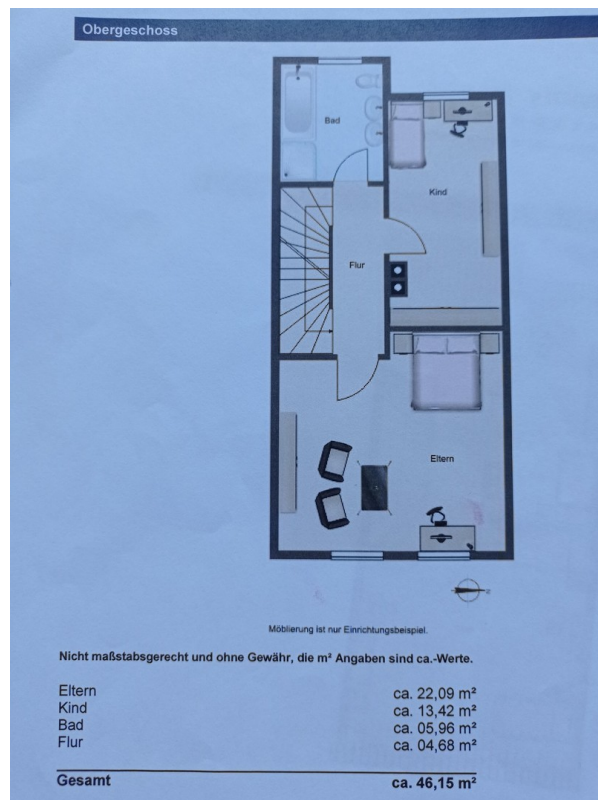

Exposé - Galerie