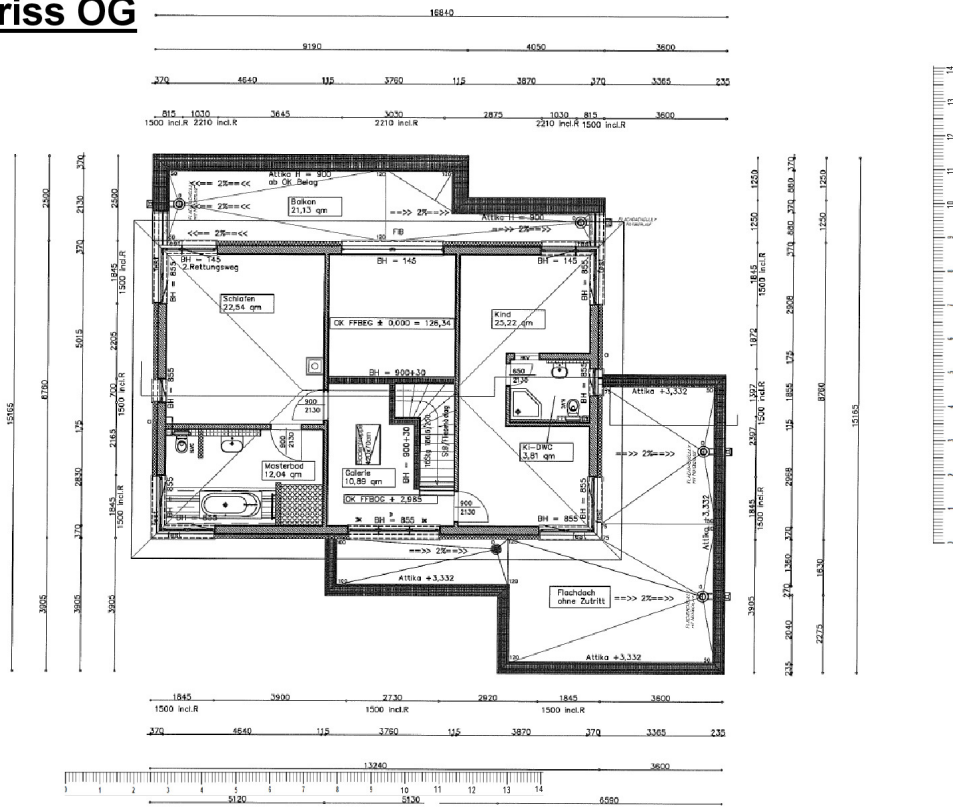

Exposé - Grundrisse

Grundriss OG