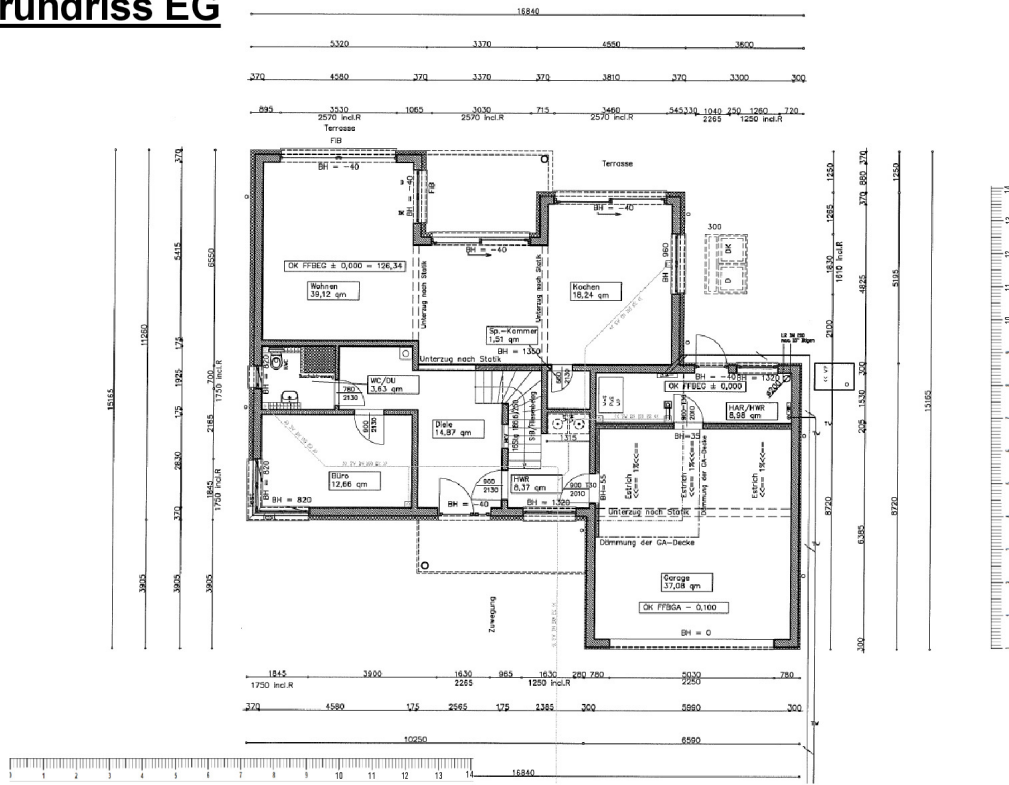

Baujahr	2018	Zustand	Neuwertig
Grundstücksfläche	3.194,00 m ²	Schlafzimmer	3
Etagen	2	Badezimmer	3
Zimmer	5,00	Garagen	3
Wohnfläche	230,00 m ²	Stellplätze	6
Energieträger	Luft- /Wasserwärme	Heizung	Fußbodenheizung
Übernahme	sofort		

Essbereich gehen Sie auf die großzügig geschnittene sonnige Terrasse mit Grillecke. Ebenfalls, vom Eingangsbereich gelangen Sie in das Badezimmer mit hochwertiger Sanitärausstattung, in das Gästezimmer, das Ankleidezimmer sowie in den Hauswirtschaftsraum und die Garage.

Über eine edle Treppe erreichen Sie das Obergeschoß mit einer großen Galerie und Arbeitsbereich.

Des Weiteren befinden sich im Obergeschoss ein großes Schlafzimmer, von dem aus Sie den großen

Balkon begehen können und ein Badezimmer mit ebenerdiger Dusche sowie Badewanne. Alles ist mit viel Liebe zum Detail hergerichtet.

Exposé - Galerie

Exposé - Galerie

Exposé - Grundrisse

Grundriss EG

Exposé - Grundrisse

Grundriss EG

Exposé - Grundrisse

Grundriss OG