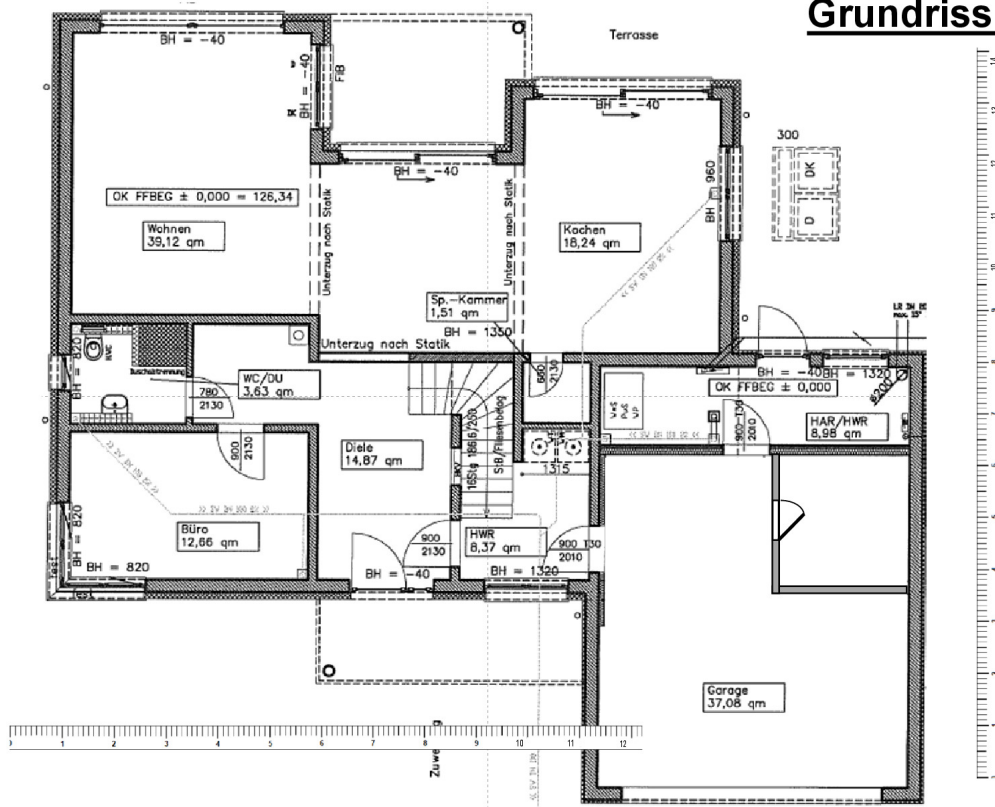

Baujahr	2018	Zustand	Neuwertig
Grundstücksfläche	3.194,00 m ²	Schlafzimmer	3
Etagen	2	Badezimmer	3
Zimmer	5,00	Garagen	3
Wohnfläche	230,00 m ²	Stellplätze	6
Energieträger	Luft- /Wasserwärme	Heizung	Fußbodenheizung
Übernahme	sofort		

Essbereich gehen Sie auf die großzügig geschnittene sonnige Terrasse mit Grillecke. Ebenfalls, vom Eingangsbereich gelangen Sie in das Badezimmer mit hochwertiger Sanitärausstattung, in das Gästezimmer, das Ankleidezimmer sowie in den Hauswirtschaftsraum und die Garage.

Über eine edle Treppe erreichen Sie das Obergeschoß mit einer großen Galerie und Arbeitsbereich.

Des Weiteren befinden sich im Obergeschoss ein großes Schlafzimmer, von dem aus Sie den großen

Balkon begehen können und ein Badezimmer mit ebenerdiger Dusche sowie Badewanne. Alles ist mit viel Liebe zum Detail hergerichtet.

Exposé - Galerie

Exposé - Galerie

Exposé - Grundrisse

Grundriss EG

Exposé - Grundrisse

Grundriss EG

Exposé - Grundrisse

Grundriss OG