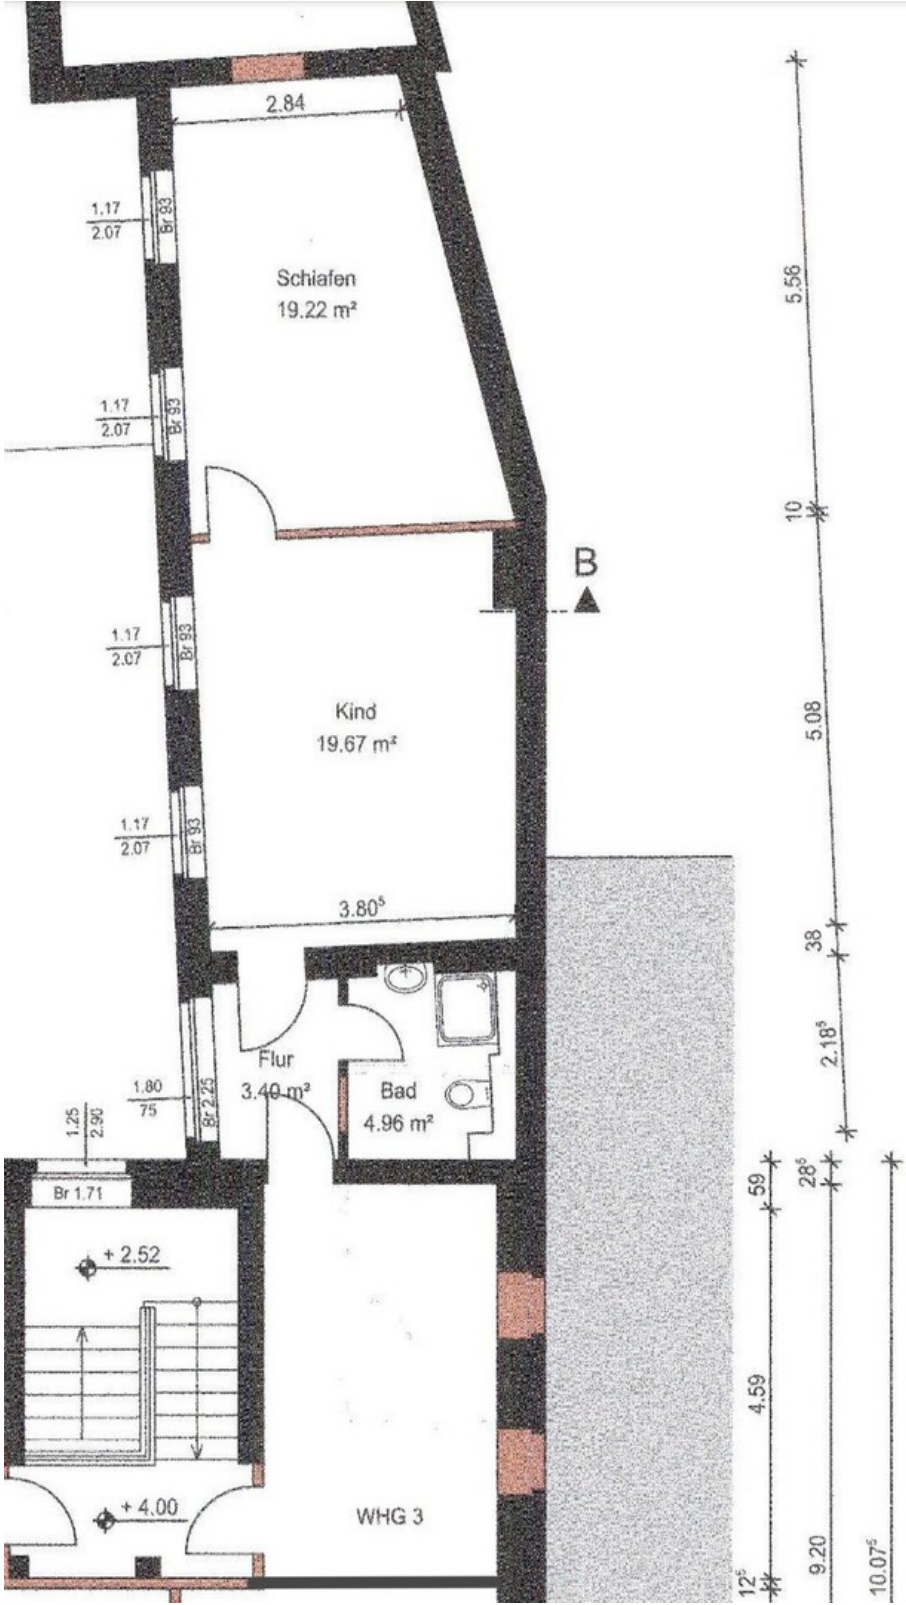

Exposé - Beschreibung

Objektbeschreibung

Ab sofort können Sie diese kernsanierte, helle, freundliche Wohnung im 1. OG beziehen, die durch eine gehobene Innenausstattung besticht.

Im Rahmen der Sanierung wurden Außenwände und Decken aufwändig energetisch gedämmt neu geschaffen und gestrichen. Zusätzlich wurden Leitungen, Heizkörper, Elektrik und Türen neu installiert.

Weiter verfügt diese Wohnung über einen hochwertigen Parkettboden im Hauptraum und Designböden in den Schlafzimmern sowie ein neues Badezimmer mit Dusche.

Praktischerweise gibt es auch einen Kellerraum. Hier finden Sie genügend Stauraum für Ihre Habseligkeiten.

Exposé - Galerie

Eingang/Küche/Ess

Schlafzimmer

Exposé - Galerie

Bad mit Dusche

Diele

Exposé - Grundrisse

Graundriss