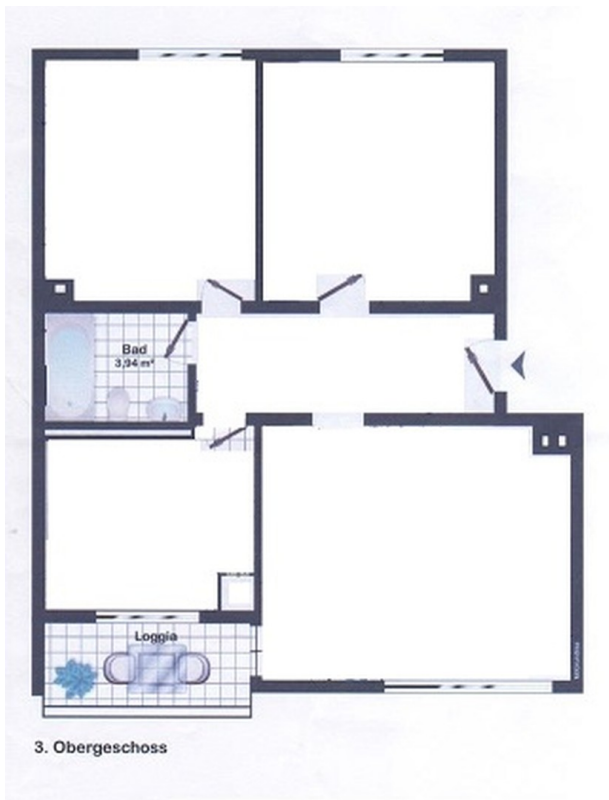

Exposé - Galerie