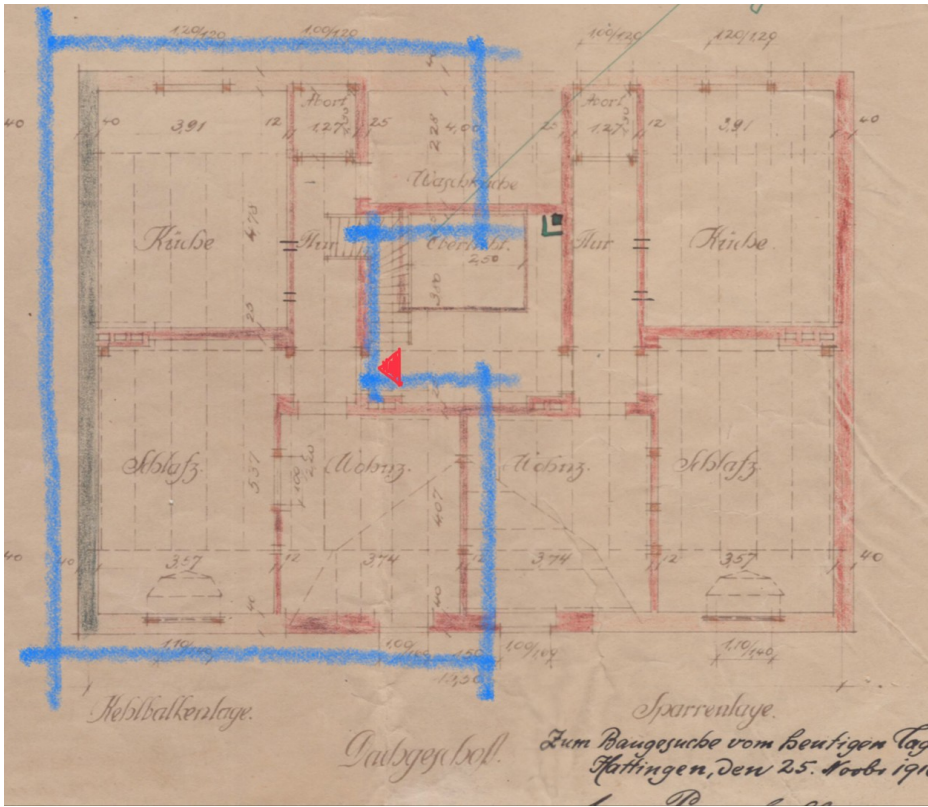

Exposé - Beschreibung

Objektbeschreibung

Diese geräumige 2,5-Zimmer-Wohnung mit neuer, moderner Einbauküche befindet sich im Dachgeschoss und liegt zentral unmittelbar am Anfang der Hattinger Einkaufsstraße in der Innenstadt. Sie ist ausgestattet mit Laminat und hat hohe Altbaudecken. Das WC ist separiert vom Bad, was morgens gewisse Vorteile mit sich bringt. Dadurch, dass die Küche sehr groß ist und auch als Wohnküche genutzt werden kann (daher das Halbe Zimmer), ist die Wohnung auch gut als WG geeignet.

Ausstattung

- Einbauküche
- Tageslicht-Bad
- separates Tageslicht-WC
- Laminat
- Gegensprechanlage
- hohe Altbau-Decken

Fußboden:

Laminat

Weitere Ausstattung:

Keller, Vollbad, Einbauküche, Gäste-WC

Lage

Die Immobilie finden Sie in lebendiger Gegend in Hattingen-Mitte. In Laufnähe der Immobilie sind die Buslinien 350, 554 und 559 vorhanden. Überregionale Ziele sind durch die nahe verkehrende Bahnlinie S3 gut erreichbar. Zu Fuß erreichen Sie mehrere Ärzte, Restaurants, Cafés, Bäckereien und ein Einkaufszentrum. Verschiedene Modegeschäfte, Fitnessstudios, Grün- und Parkanlagen, Buchhandlungen und eine Bibliothek finden Sie ebenfalls vor Ort.

Schlafzimmer

Wohnzimmer

Exposé - Galerie

Wohnzimmer

Wohnzimmer

Exposé - Galerie

Treppenhaus

Flur

Exposé - Galerie

Garten

Fassade

Exposé - Grundrisse

Grundriss