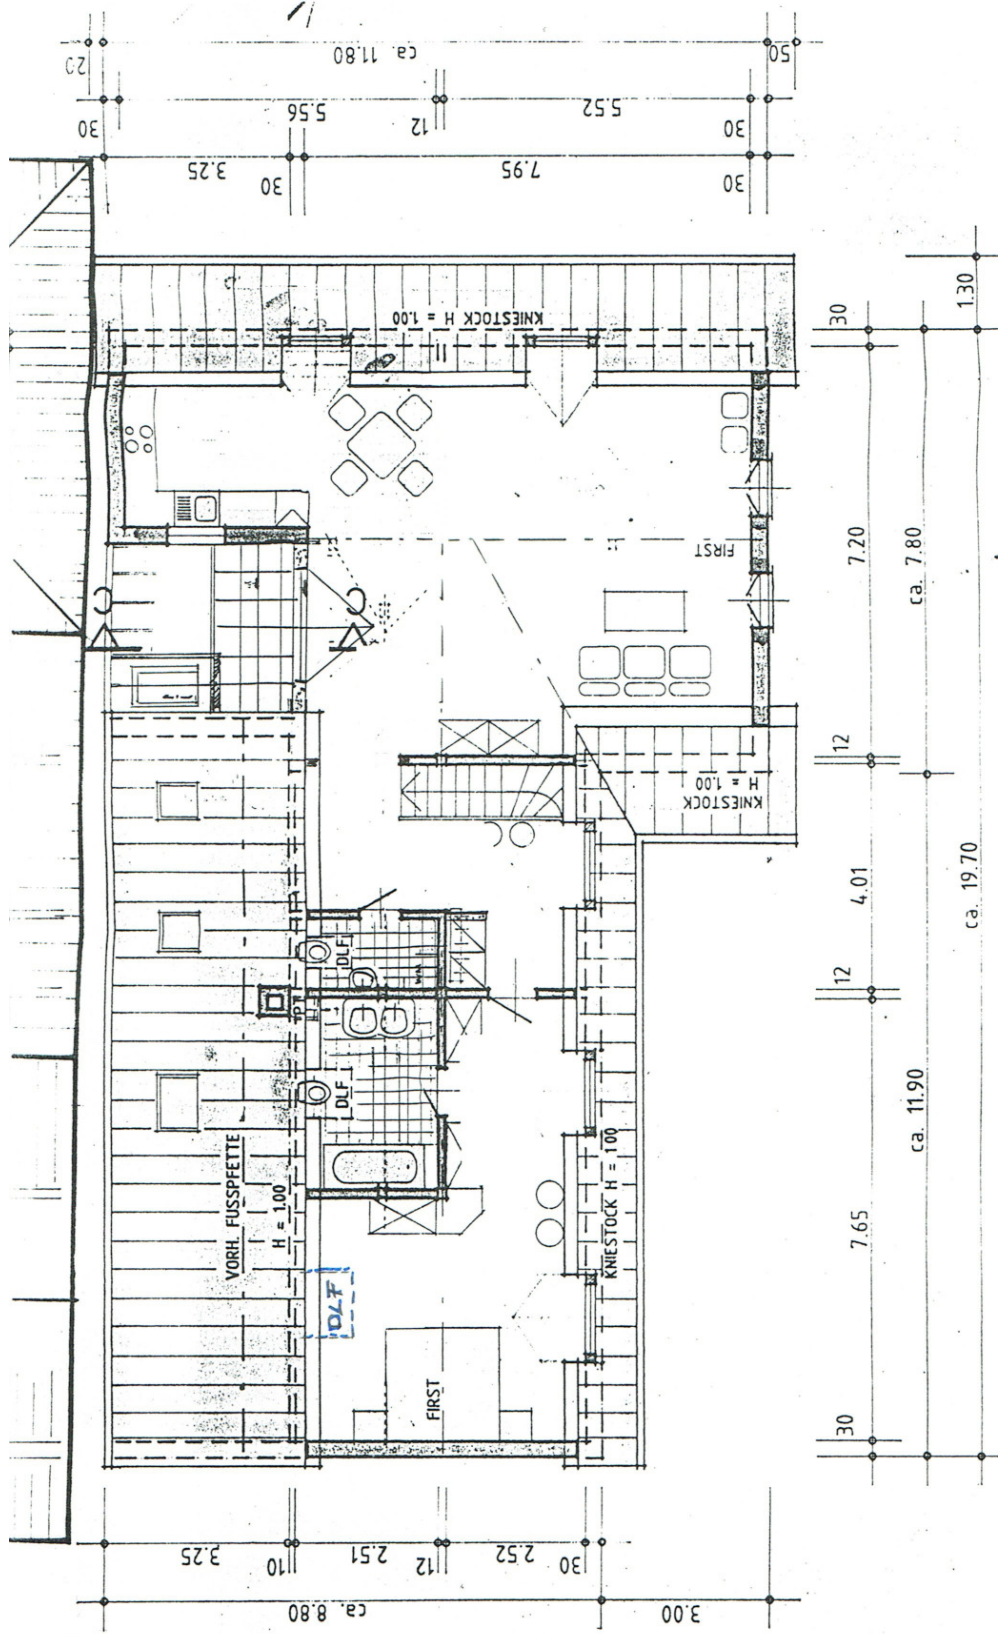

Exposé - Grundrisse

DACHGESCHOSS