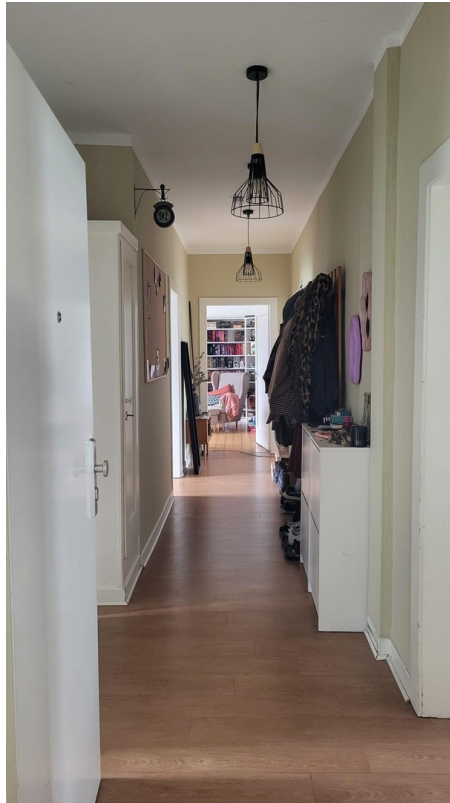

Exposé - Beschreibung

Objektbeschreibung

6 Familienhaus mit großem Südbalkon und Garten

Ausstattung

Im Wohn-Esszimmer liegt Kleinparkett, im Flur und der Küche ist Vinylboden in Holzoptik verlegt und in 2 Räumen (Arbeitszimmer und Schlafzimmer liegen Holzdielen. Das große Wohn-Esszimmer kann durch eine Schiebetür getrennt werden. Die Küche hat eine Größe von ca 8m² mit einem großen Fenster nach Norden und einem kleinen Abstellschrank. Die Küchenmöbel werden z.Z. verkauft und sind somit nicht Bestandteil der Wohnung. Der Flur hat ebenfalls eingebaute Schränke. Das Bad und Besuchertoilette sind weiß gefliest.

Exposé - Galerie

Wohnzimmer

Balkon

Exposé - Galerie

Blick auf den Balkon

Wohnzimmer

Exposé - Galerie

Wohnzimmer

Wohnzimmer

Exposé - Galerie

Flur

Küche

Exposé - Galerie

Küche

Küche

Exposé - Galerie