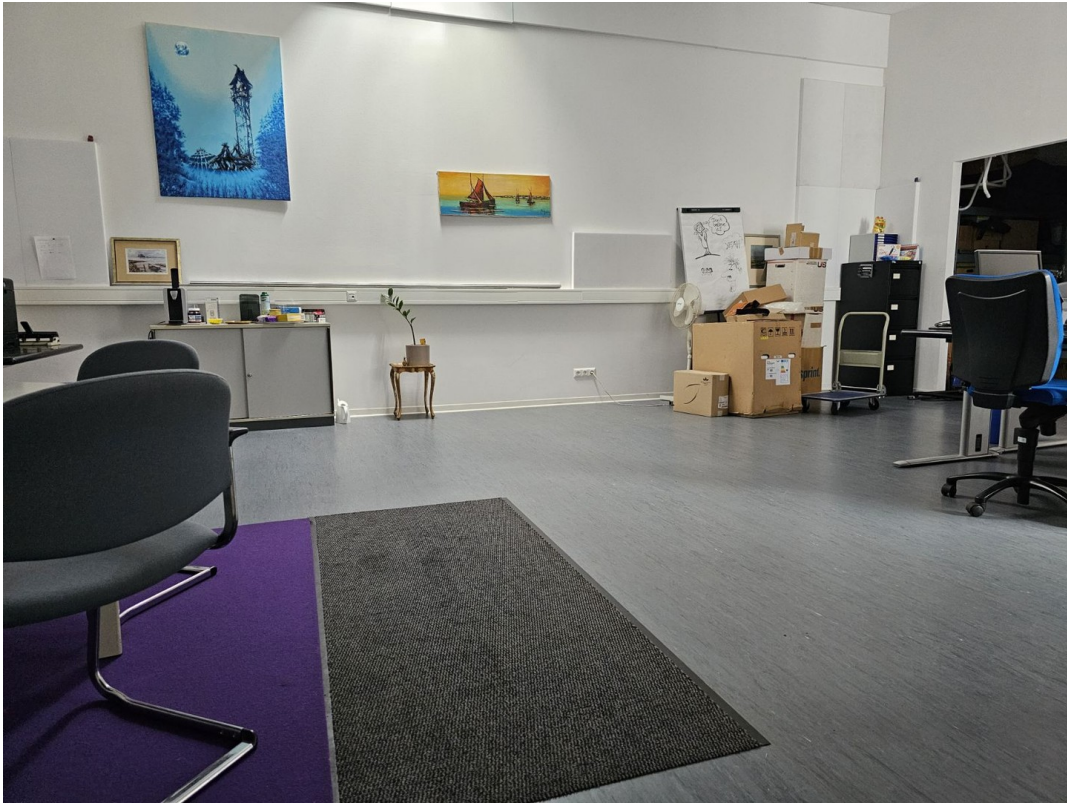

Exposé - Galerie