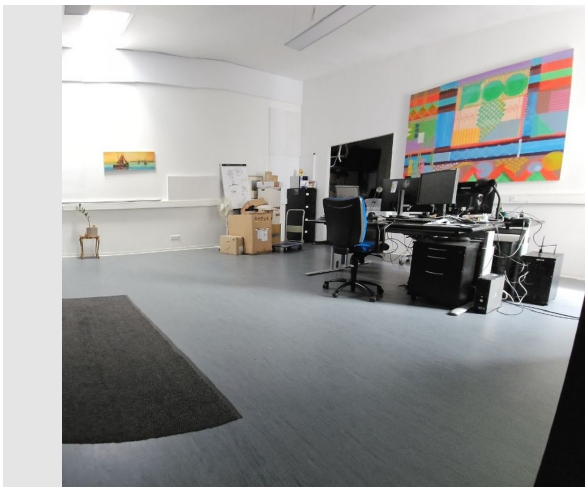

Exposé

Bürofläche in Berlin

Vermietung großer Büroraum mit Lager und Parkplatz in Mitte/Moabit

Objekt-Nr. OM-270469

Bürofläche

Vermietung: **831 € + NK**

10551 Berlin
Berlin
Deutschland

Energieträger	Öl	Büro-/Praxisfläche	50,00 m²
Summe Nebenkosten	279 €	Gesamtfläche	57,00 m²
Übernahme	sofort	Stellplätze	1
Zustand	gepflegt	Heizung	Zentralheizung
Etage	1. OG