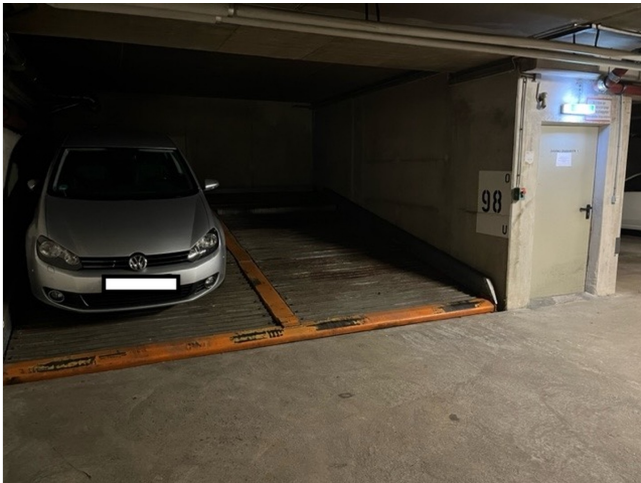

Exposé

Stellplatz in München

München-Lehel Duplexparker für Dauernutzer

Objekt-Nr. OM-264143

Stellplatz

Vermietung: **99 € + NK**

Ansprechpartner:
Hilcor GmbH & Co. KG - Christian Hermann Rörig
Telefon: 0221 9347900

Crusiusstr. 1
80538 München
Bayern
Deutschland

Mietsicherheit	297 €	Zustand	gepflegt
Übernahme	sofort