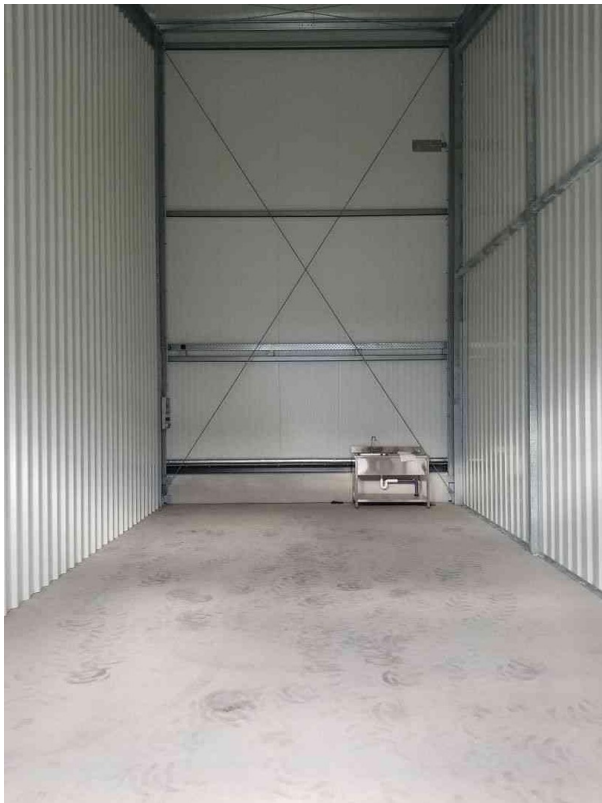

Die Lagerhalle hat eine Grundfläche von 11m x 5m und verfügt somit insgesamt über eine Lagerfläche von insgesamt 55qm.

Zu der Lagerhalle gehören gemeinsame WC-Räumlichkeiten, die zentral auf dem Gelände für alle Mieter zur Verfügung stehen.

- Flügelgeglättete Bodenplatte
- Eigene Elektroverteilung mit Zwischenzähler und einem Starkstromanschluss
- Hochwertige Beleuchtung in den Hallen und im Hof
- Frischwasserleitung mit Edelstahlwaschbecken
- Abwasseranschluss
- Eine zentral eingerichtete WC-Anlage für alle Mieter
- Gedämmte Wandkonstruktion aus Sandwichpaneele (80mm PIR)
- Gedämmte Dachkonstruktion aus Sandwichpaneele (100/135mm PIR)
- Und vieles mehr...

Exposé - Galerie

Zufahrt zur Lagerhalle

Innenhof mit Wendemöglichkeit

Exposé - Galerie

Elektrische Industrietore

Industrietore mit Lichtstreife

Exposé - Galerie

Innenhof der gesamten Anlage

Zufahrt zum Lagerkomplex

Exposé - Galerie

Briefkastenanlage pro Lager

Innenansicht der Lagerhalle

Elektrische Torsteuerung

Exposé - Galerie

Schlupftür im Industriotor

Edelstahlwaschbecken