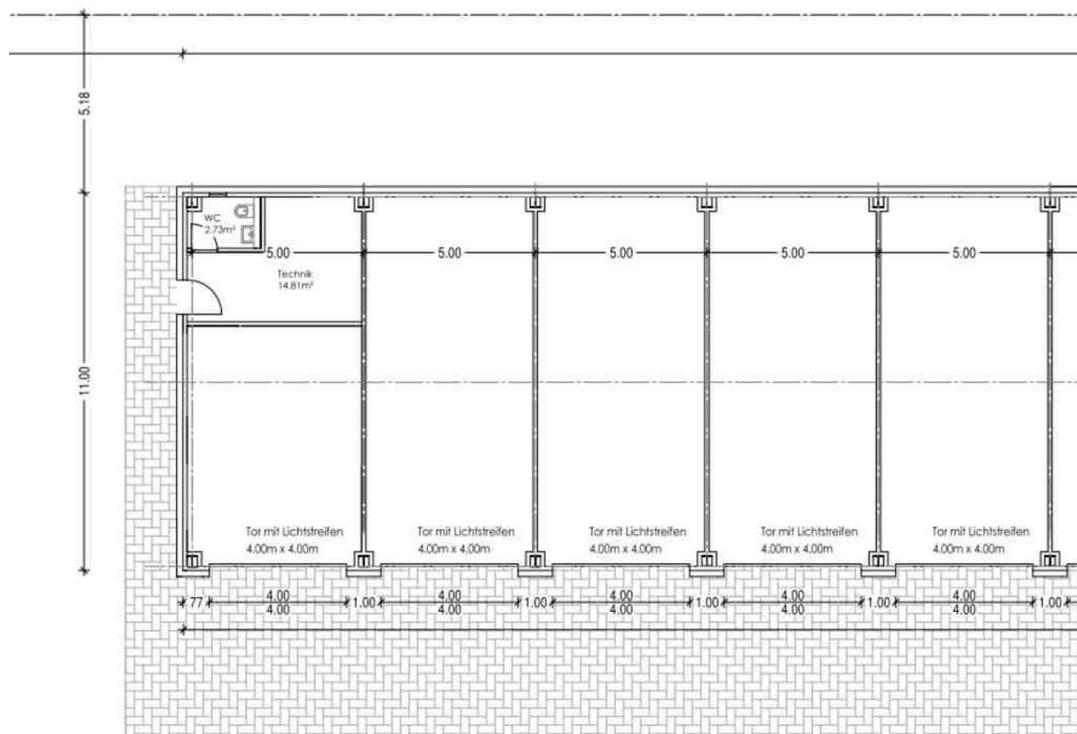

Die Lagerhalle hat eine Grundfläche von 11m x 5m und verfügt somit insgesamt über eine Lagerfläche von insgesamt 55qm.

Zu der Lagerhalle gehören gemeinsame WC-Räumlichkeiten, die zentral auf dem Gelände für alle Mieter zur Verfügung stehen.

Traufe: 5,50m

First: 8,50m

Eigenschaften Garagentor:

- lichte Breite/Höhe: 4m x 4m
- ein Lichtstreifen im oberen Bereich
- elektrisch mit Fernbedienung
- Tor mit Schlüpfür
- Gedämmte Ausführung

Weitere Eigenschaften:

Exposé - Galerie

Kaltwasserleitung mit Zähler

Stromunterverteilung mit Zähle

Exposé - Galerie

Frontansicht Lagerhalle

Grundriss Lagerhalle

Exposé - Galerie

Schnitt Lagerhalle