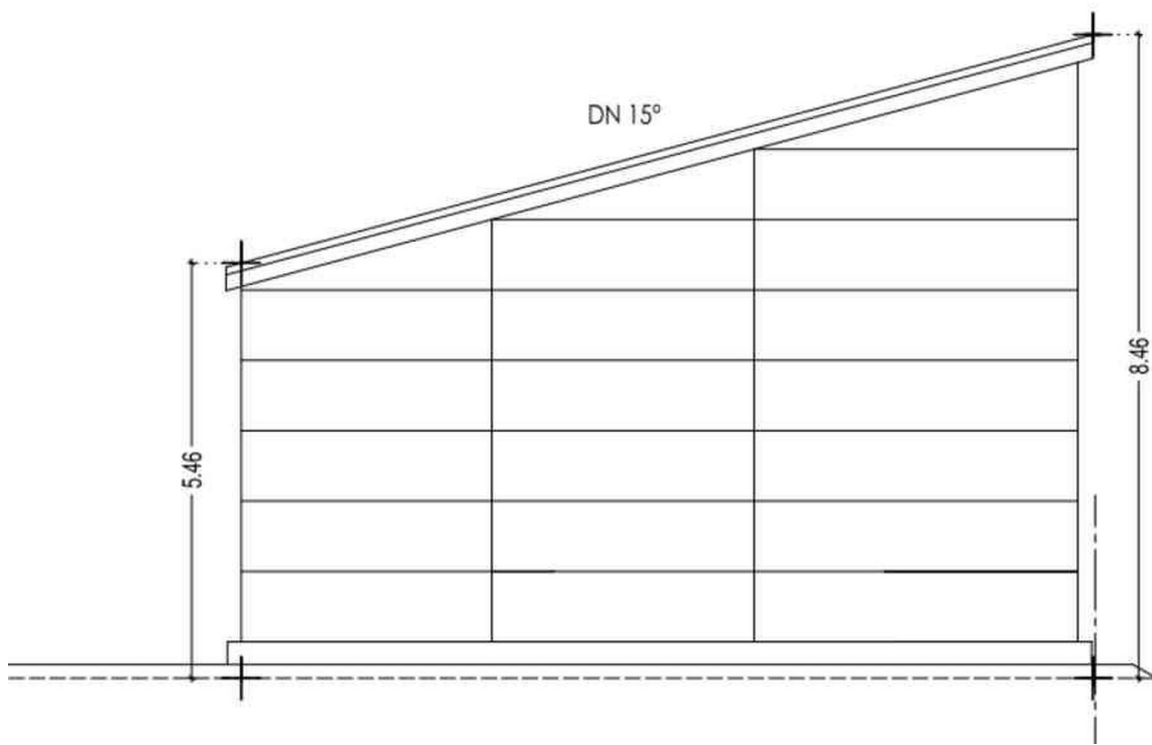

Traufe: 5,50m

First: 8,50m

Eigenschaften Garagentor:

- lichte Breite/Höhe: 4m x 4m
- ein Lichtstreifen im oberen Bereich
- elektrisch mit Fernbedienung
- Tor mit Schlüpfür
- Gedämmte Ausführung

Weitere Eigenschaften:

Exposé - Galerie

Kaltwasserleitung mit Zähler

Stromunterverteilung mit Zähle

Exposé - Galerie

Frontansicht Lagerhalle

Grundriss Lagerhalle

Exposé - Galerie

Schnitt Lagerhalle