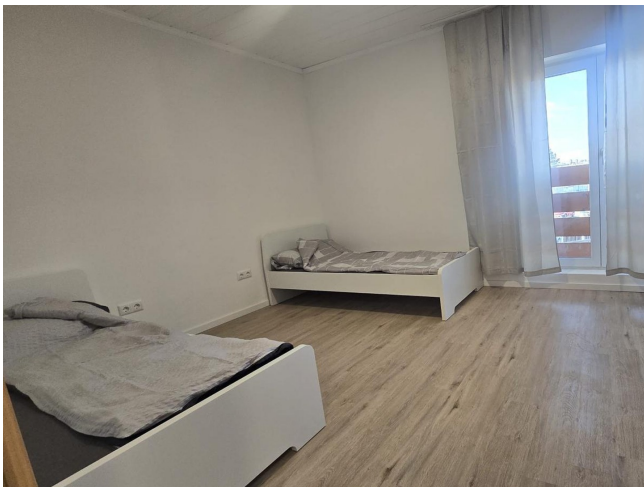

Exposé

Wohnung in Greding

**Vermietung als Monteurunterkunft, WG, Pension,
möbliert!**

Objekt-Nr. OM-234709

Wohnung

Vermietung: **1 € + NK**

Telefon: 0170 4093403

91171 Greding
Bayern
Deutschland

Zimmer	5,00	Zustand	gepflegt
Wohnfläche	140,00 m ²	Badezimmer	2
Energieträger	Öl	Etage	2. OG
Übernahme	sofort	Heizung	Zentralheizung

Exposé - Beschreibung

Objektbeschreibung

Es handelt sich hierbei um eine Wohnung mit 5 möblierten Zimmer.