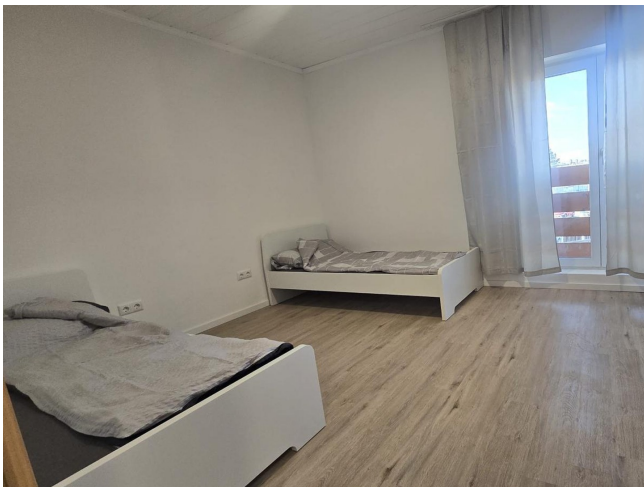

Exposé

Wohnung in Greding

**Vermietung als Monteurunterkunft, WG, Pension,
möbliert!**

Objekt-Nr. OM-234709

Wohnung

Vermietung: **1 € + NK**

Telefon: 0173 1720876

91171 Greding
Bayern
Deutschland

Zimmer	5,00	Zustand	gepflegt
Wohnfläche	140,00 m ²	Badezimmer	2
Energieträger	Öl	Etage	2. OG
Übernahme	sofort	Heizung	Zentralheizung

Exposé - Beschreibung

Objektbeschreibung

Es handelt sich hierbei um eine Wohnung mit 5 möblierten Zimmer.