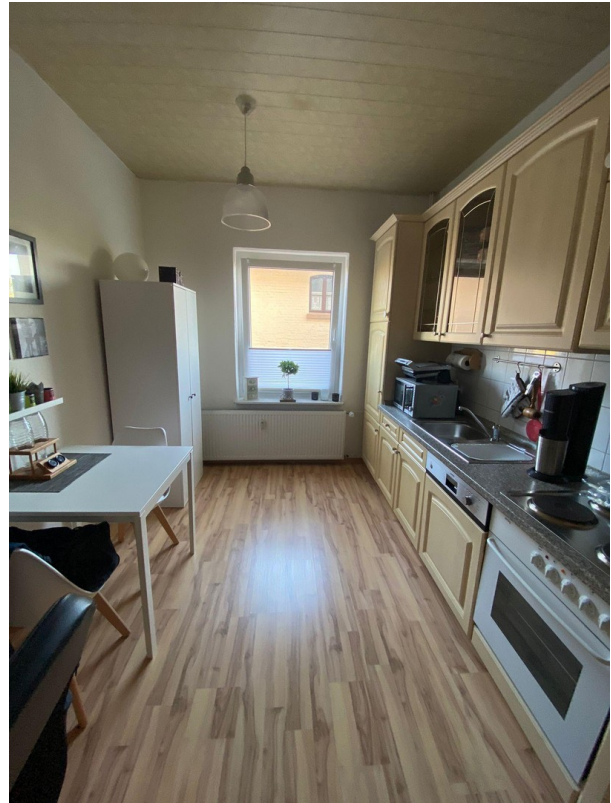

Exposé - Beschreibung

Objektbeschreibung

Bei dieser ansprechenden Immobilie handelt es sich um eine gepflegte Wohnung im Erdgeschoss. Eine große und gut geschnittene Wohnküche mit Einbauküche bietet Ihnen ebenso viel Platz wie das große Bad mit Dusche und Badewanne, wie auch das Wohn-/Schlafzimmer. Neue dreifachverglaste Fenster gewähren Ihnen viel Tageslicht in den 2,80 Meter hohen Zimmern. Von der Küche aus haben Sie Zugang zu Ihrem 6qm großen, neuen Balkon.

Eine Einbauküche steht zu Ihrer Nutzung bereit.

Nach Absprache können Waschmaschine & Möbel für einen Abschlag übernommen werden.

Ausstattung

Eine Dusche & eine separate Badewanne.

Fußboden:

Laminat, Fliesen

Exposé - Galerie

Eingangsbereich

Exposé - Galerie

Geräumiger Flur

Badezimmer

Exposé - Galerie

Badezimmer

Großzügige Wohnküche

Exposé - Galerie

Großzügige Wohnküche

Großzügige Wohnküche

Blick vom neuen Balkon

Exposé - Galerie

Großzügige Wohnküche

Wohn-/Schlafzimmer

Exposé - Galerie