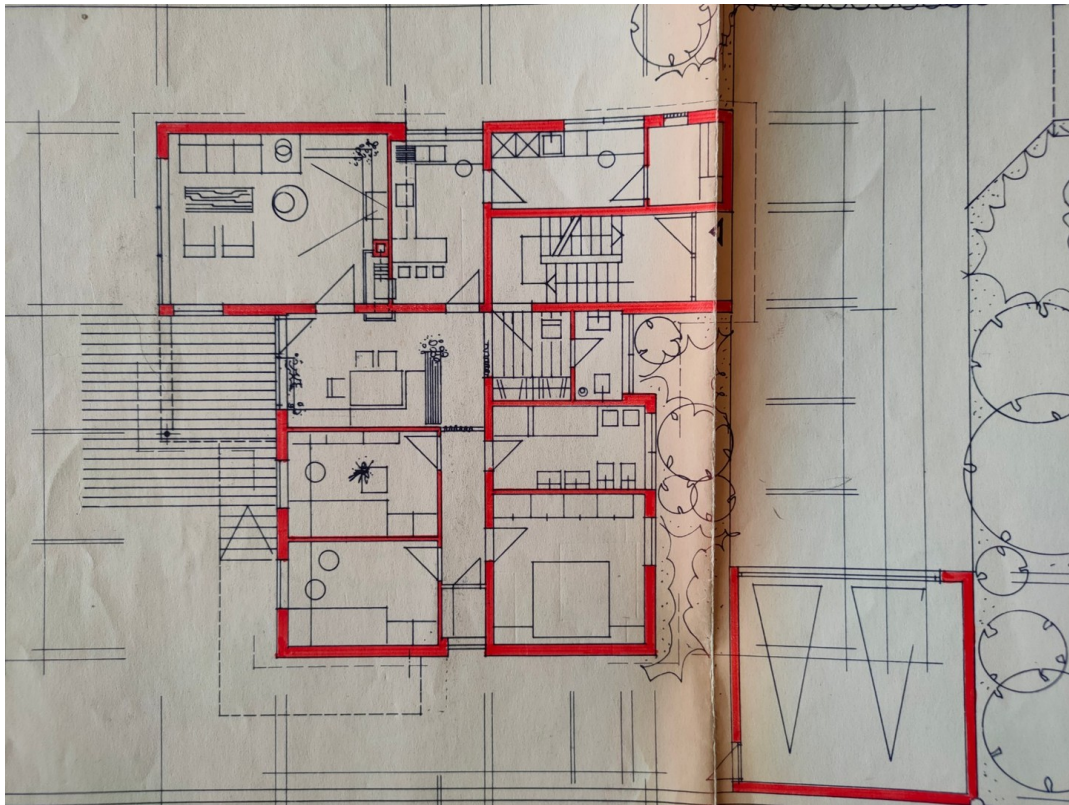

Exposé - Beschreibung

Objektbeschreibung

Diese freundliche und gepflegte Wohnung liegt im EG eines schönen Zweifamilienhauses. Sie kann zum 01.09.2026 bezogen werden. Neben den 5 schönen Zimmern zählen zu der Wohnung ein komplett modernisiertes Badezimmer, ein praktisches Arbeitszimmer mit Abstellraum sowie ein separates Gäste-WC. Besonders hervorzuheben ist die angenehme Fußbodenheizung und der wohnliche Kachelofen. Die große Terrasse verfügt über einen direkten Zugang in den schön angelegten Garten, in dem es sich wunderbar vom Alltag erholen lässt. Die Wohnung bietet mit der Einbauküche, zwei eigenen Car-Port-Stellplätzen für Ihre Autos und dem dazugehörigen geräumigen Kellerraum mit Waschmaschinenanschluss einiges an Komfort.

Bad

Exposé - Galerie

Bad

Bad

Exposé - Galerie

Flur

Kinderzimmer

Exposé - Galerie

Schlafzimmer

Schlafzimmer

Exposé - Galerie

Schlafzimmer

Terrasse

Exposé - Galerie

Terrasse

Exposé - Grundrisse