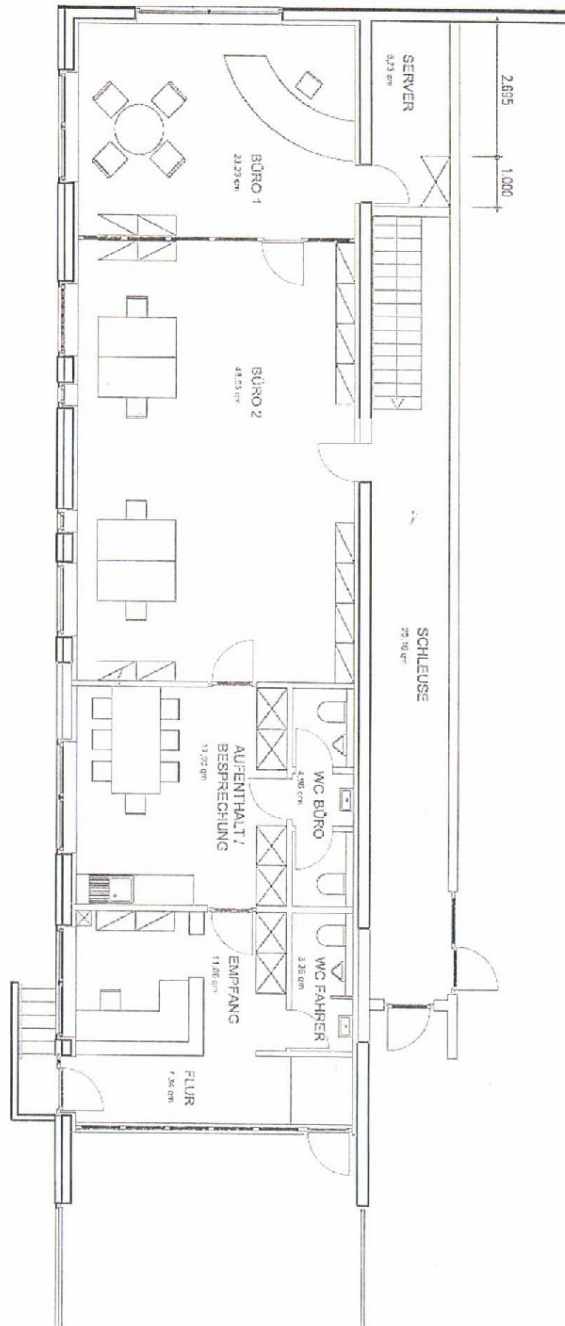

Exposé

Bürofläche in Bad Bramstedt

**Büro in Bad Bramstedt 120,00 m² / 6,0 pro m² / 3
Stellplätze Kostenfrei**

Objekt-Nr. OM-207149

Bürofläche

Vermietung: **720 € + NK**

Tegelbarg 25
24576 Bad Bramstedt
Schleswig-Holstein
Deutschland

Übernahme	sofort	Gesamtfläche	120,00 m ²
Büro-/Praxisfläche	120,00 m ²		

Exposé - Beschreibung

Objektbeschreibung

Sofort einsatzbereites Büro

120 m² Büro 4 Zimmer, Küche, 2*WC / 6,00 Euro/m² - Netto zzgl. NK+ Strom

Exposé - Galerie

Exposé - Galerie

Exposé - Grundrisse

Grundriss Bürotrakt Kühlhaus 1