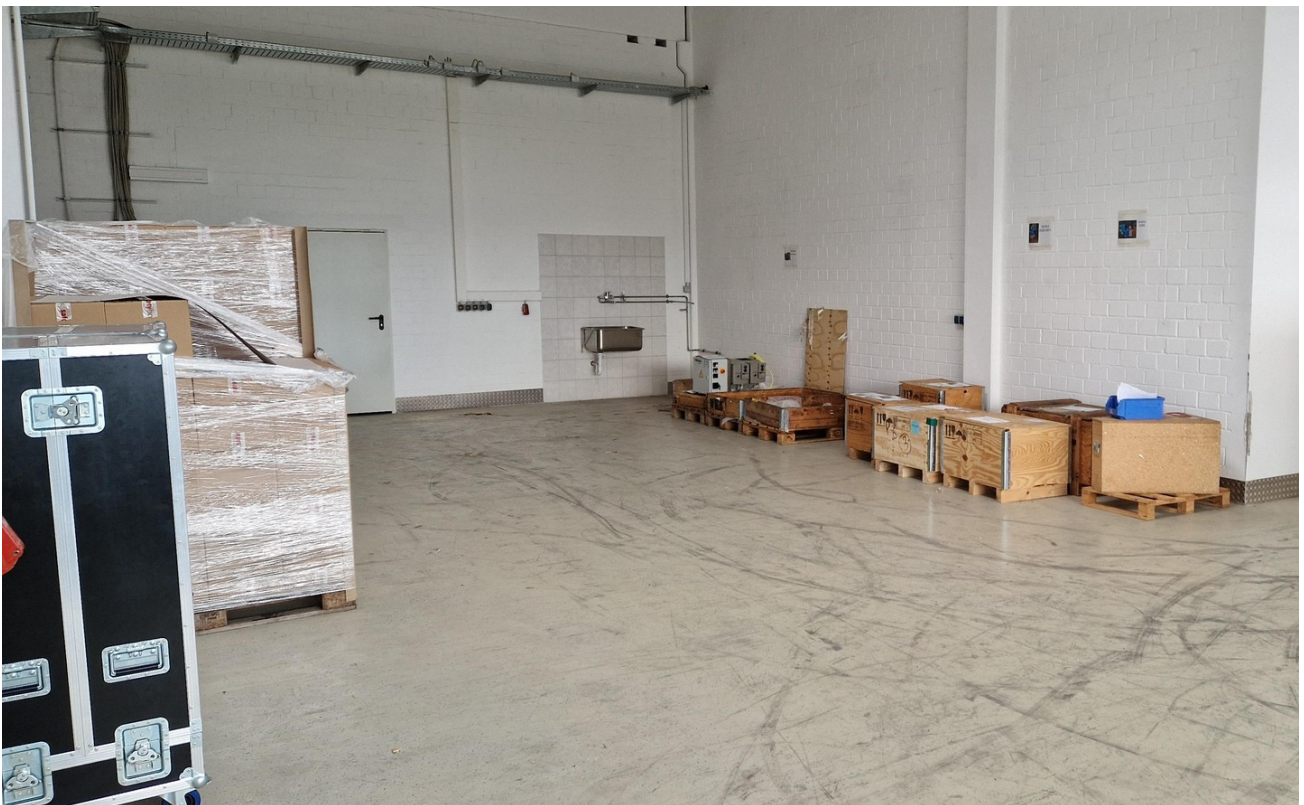

Hallenflächen