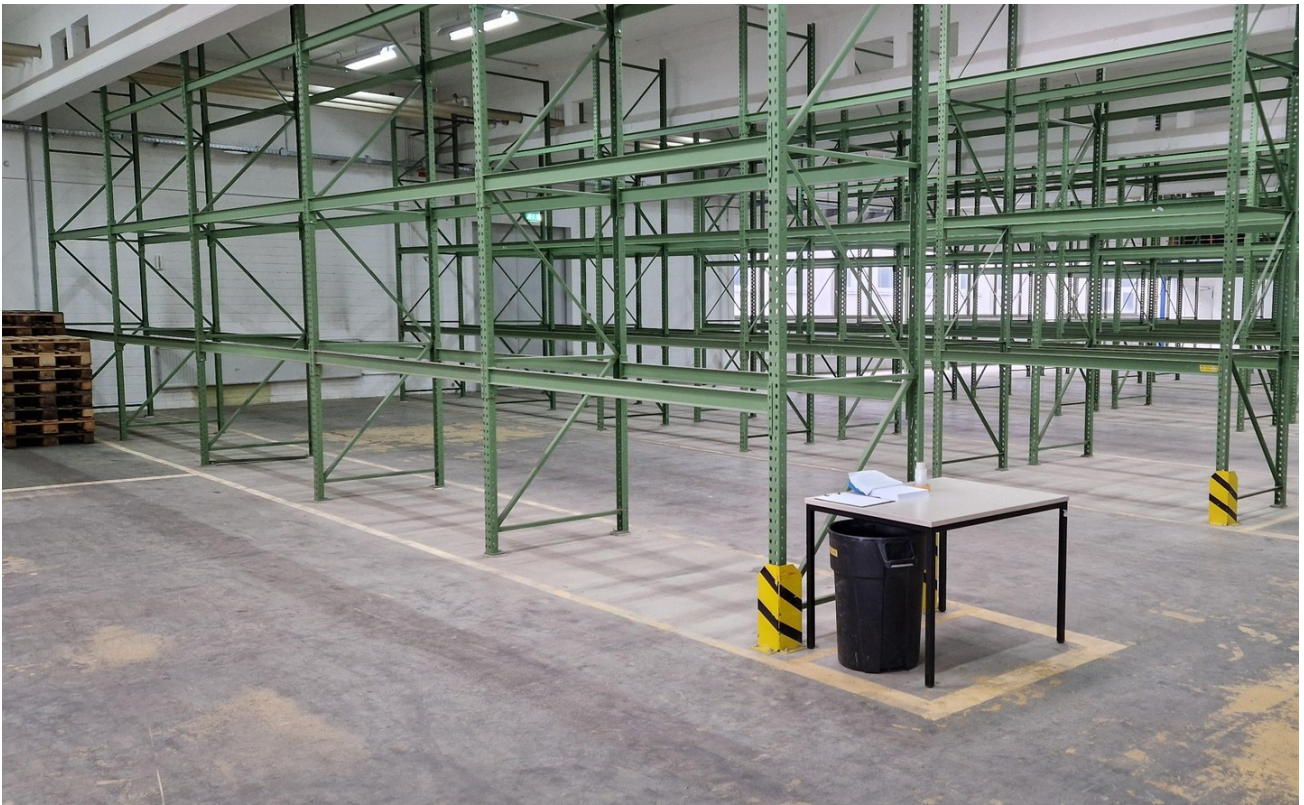

Exposé - Galerie

Hallenflächen