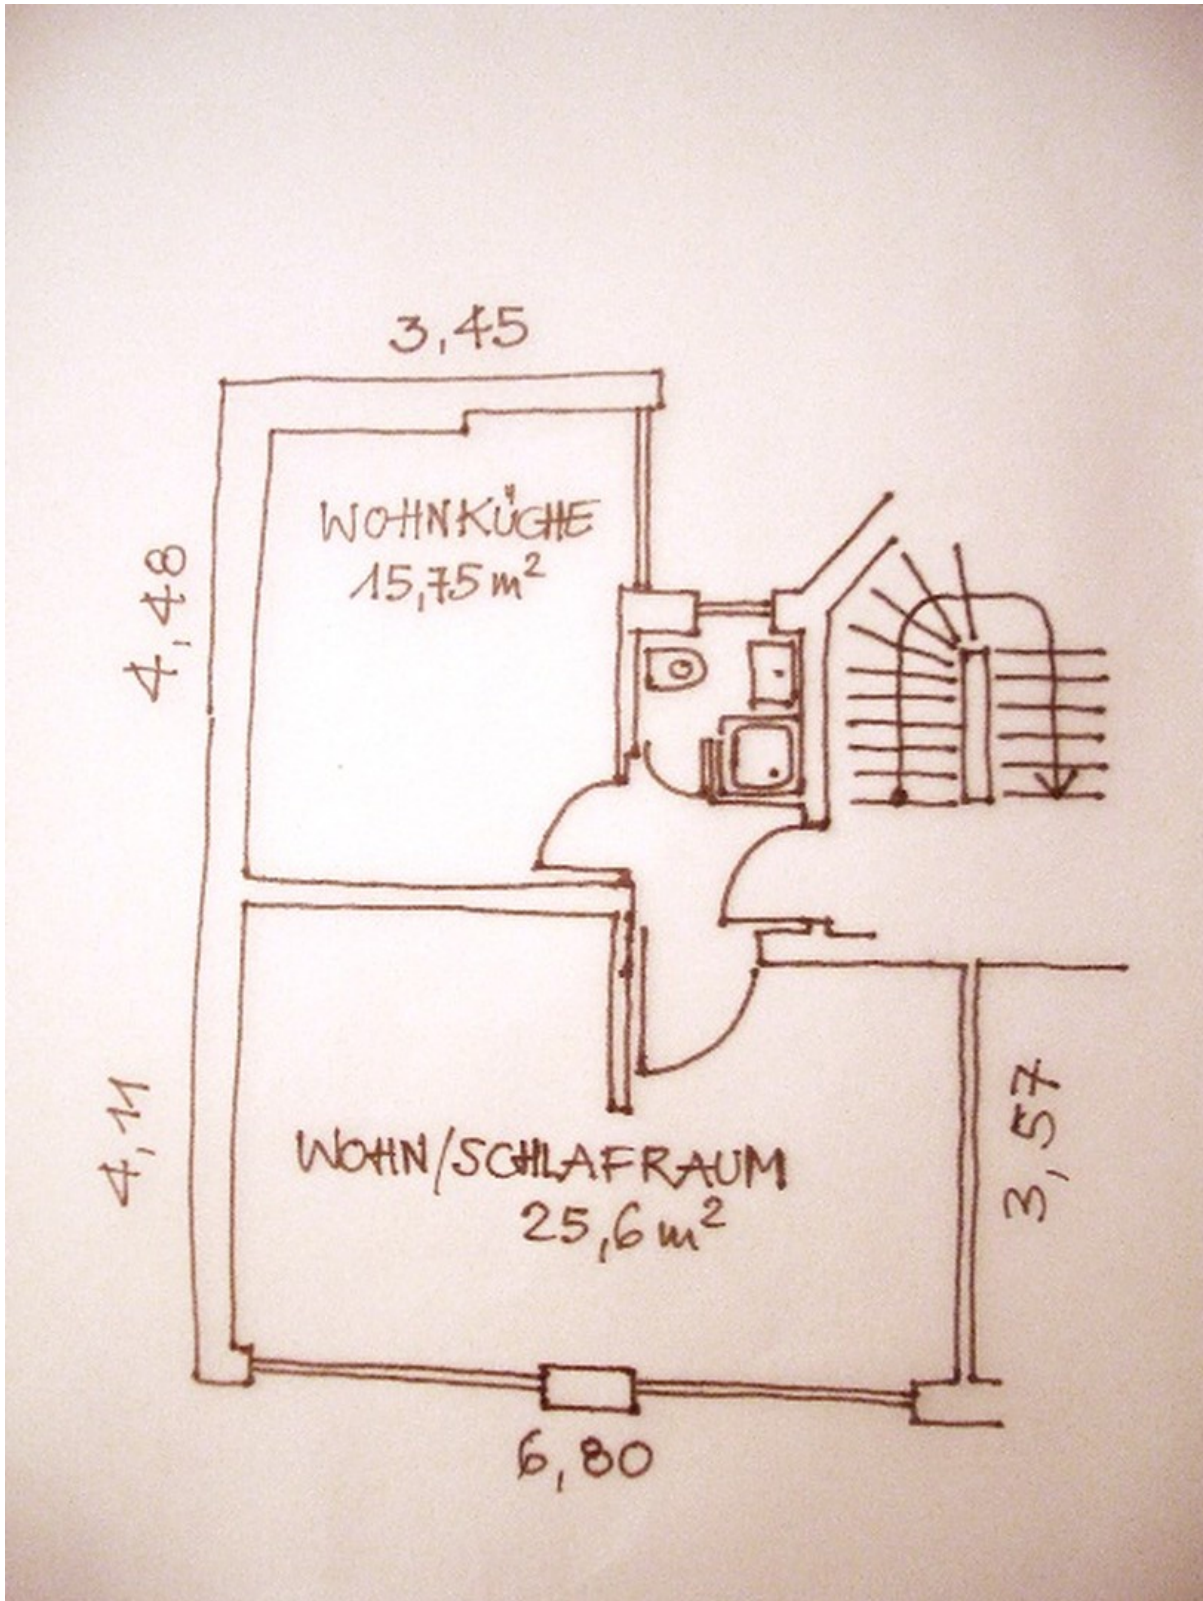

Exposé - Beschreibung

Objektbeschreibung

Die helle, sonnige Wohnung befindet sich in zentraler Lage in einem denkmalgeschützten Haus aus den 30-er Jahren im 1. Obergeschoss.

Dieses ruhige Apartment ist 45 qm groß, bestehend aus einem großen Zimmer (25,6 m²), großer Wohnküche (15,7 m²), Duschbad (mit Fenster), Diele und Keller.

Exposé - Galerie

Wohnen/Schlafen

Wohnen/Schlafen

Exposé - Galerie

Wohnen/Schlafen

Küche

Exposé - Galerie

Duschbad

Duschbad

Exposé - Grundrisse

Grundriss