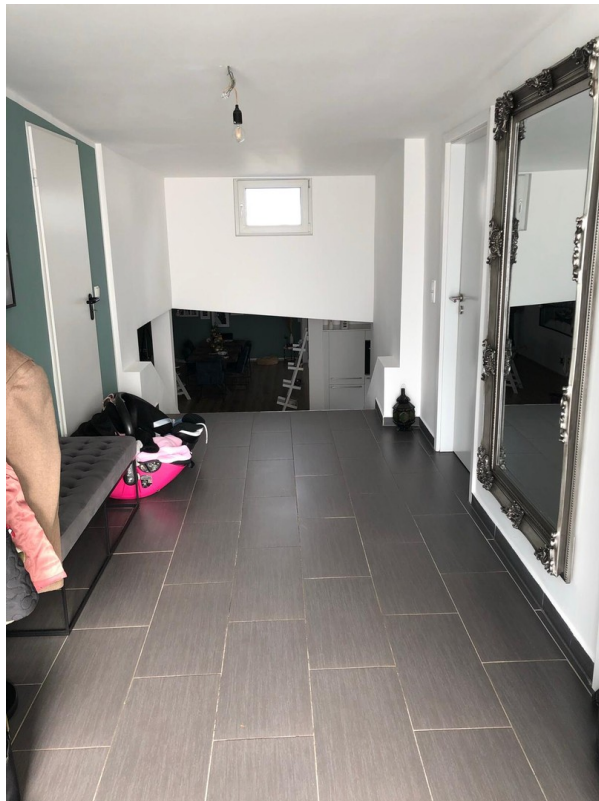

Eingangsbereich