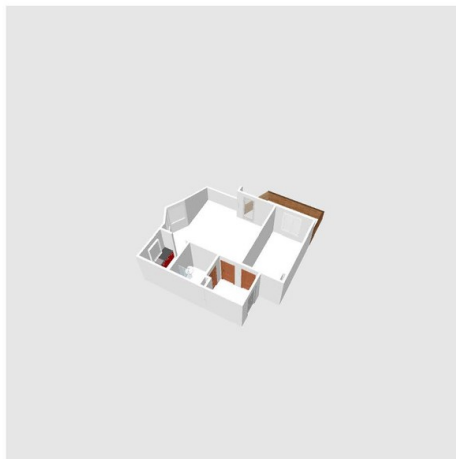

Exposé - Energieausweis

Energieausweistyp	Verbrauchsausweis
Erstellungsdatum	ab 1. Mai 2014
Endenergieverbrauch	127,00 kWh/(m²a)
Energieeffizienzklasse	D

Exposé - Galerie

Grundriss