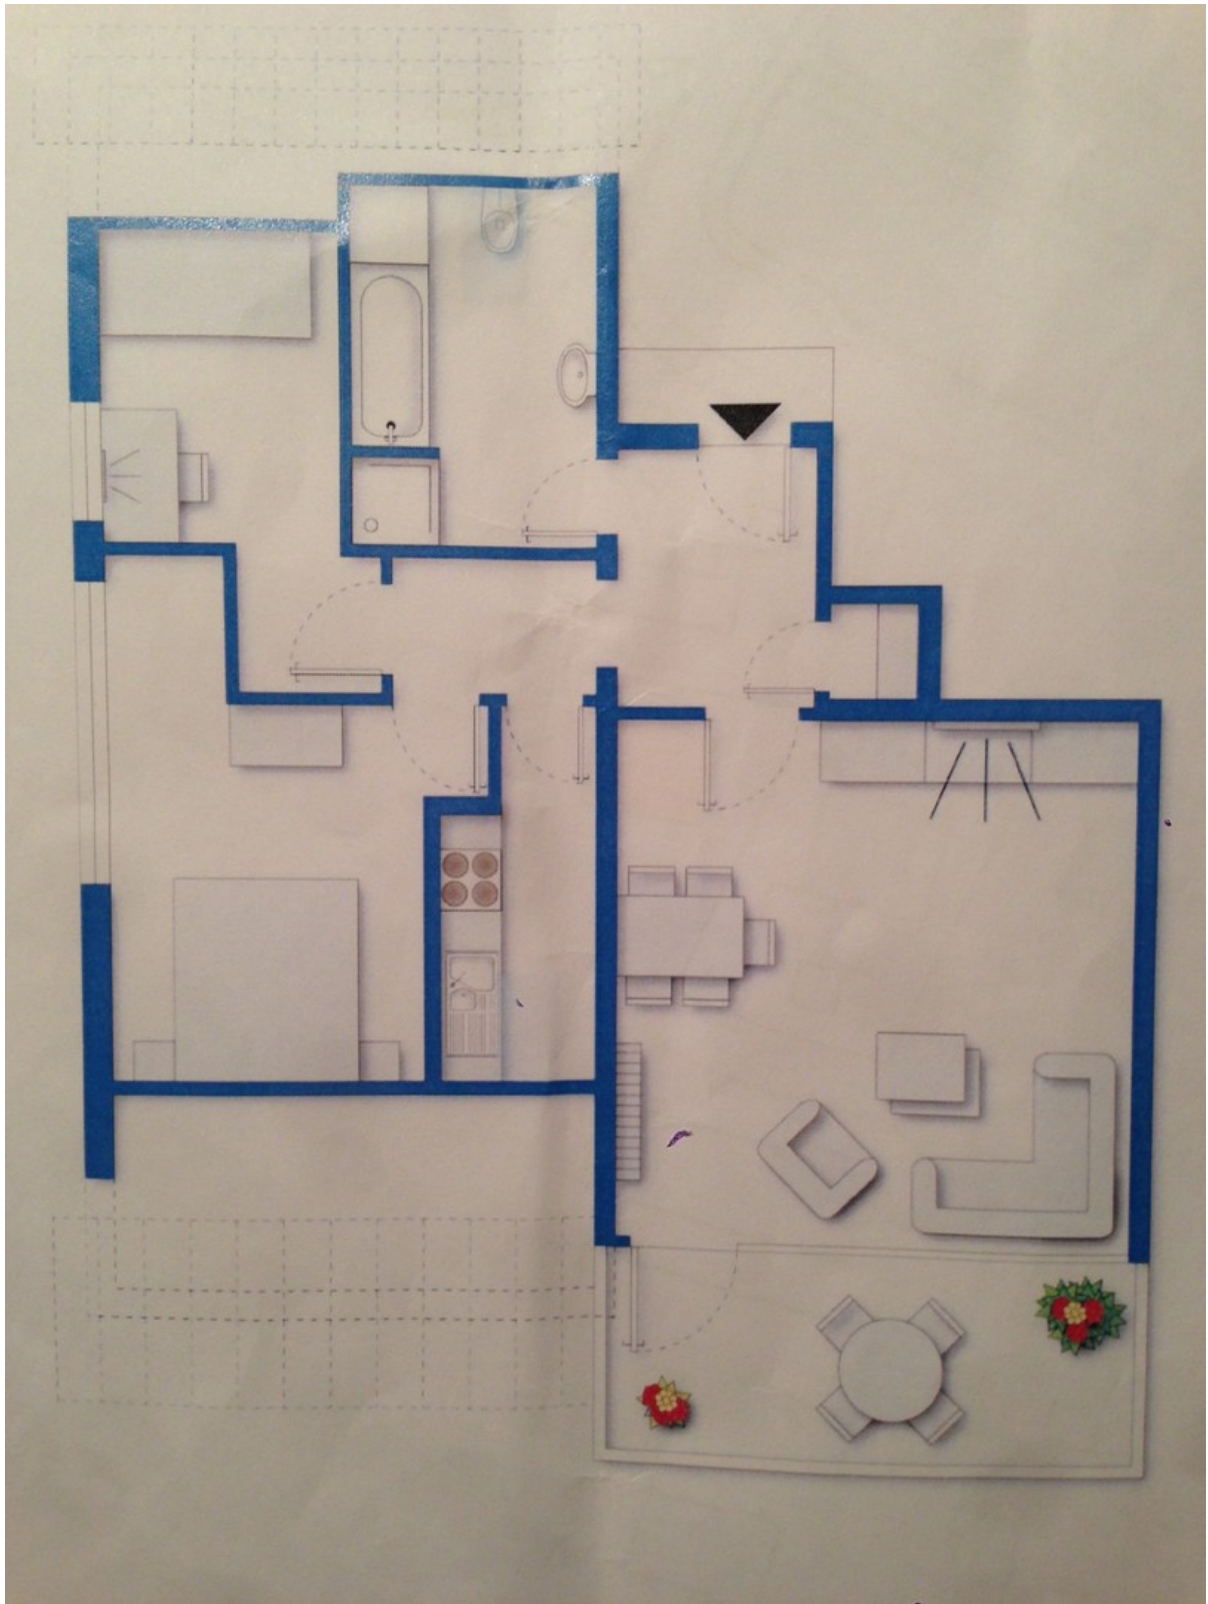

Exposé - Beschreibung

Objektbeschreibung

Sehr ruhig gelegene Dachgeschoßwohnung am Ortsrand von Hiddesen. Großer Südbalkon (ca. 10 qm) mit teilweise Ausblick ins Grüne.

Ausstattung

Die Glasfront im Wohnzimmer und das Fenster im Kinderzimmer sind im Jahr 2018 durch neue dreifachverglaste Fenster ersetzt worden. Weitere drei Fenster im Schlafzimmer haben deutlich besser gedämmtes Glas bekommen. Außerdem ist vom Wohnzimmer zur Küche ein Durchbruch geschaffen worden.

Exposé - Galerie

Badezimmer

Flur mit Wohnungstür

Exposé - Galerie

Flur

Abstellraum

Exposé - Galerie

Kinder- bzw. Arbeitszimmer

Kinder- bzw. Arbeitszimmer

Exposé - Galerie

Schlafzimmer

Schlafzimmer

Exposé - Galerie

Küche (EBK nicht enthalten)

Exposé - Grundrisse

Grundriss Skizze

Exposé - Grundrisse

Zeichnung, die linke Wohnung