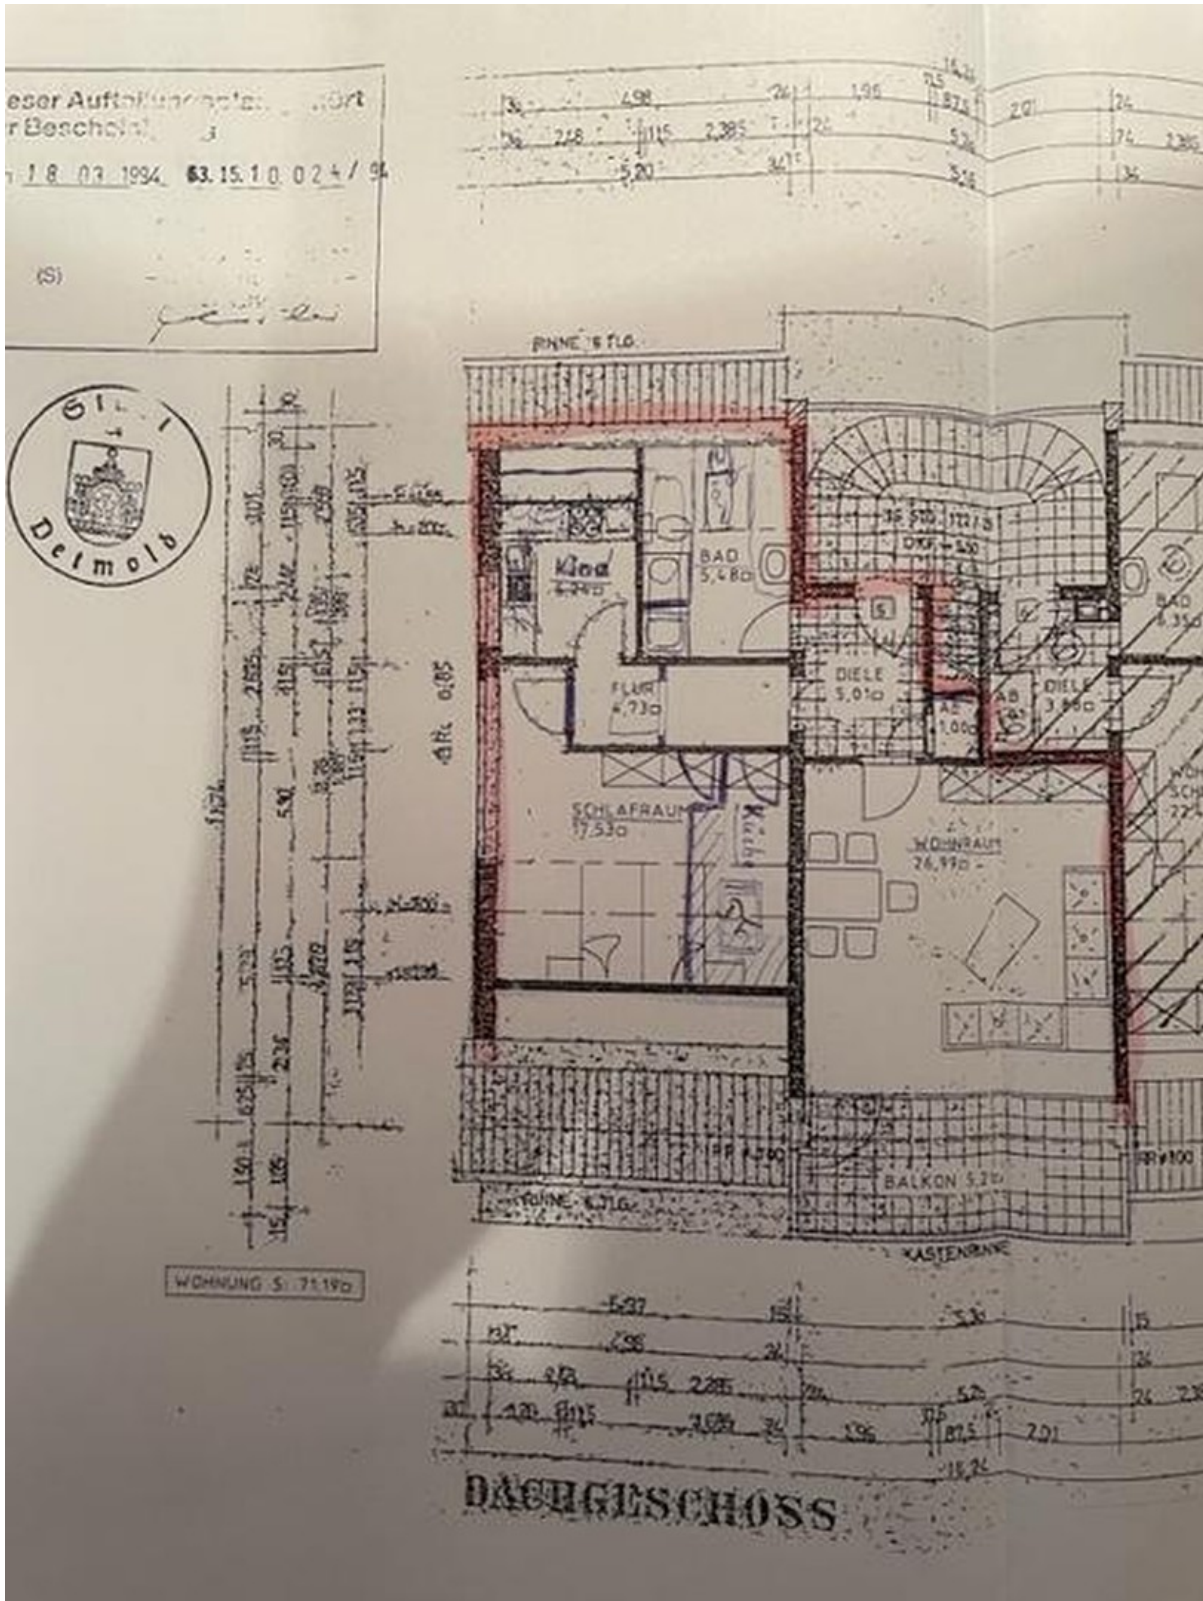

Exposé - Beschreibung

Objektbeschreibung

Sehr ruhig gelegene Dachgeschoßwohnung am Ortsrand von Hiddesen. Großer Südbalkon (ca. 10 qm) mit teilweise Ausblick ins Grüne.

Ausstattung

Die Glasfront im Wohnzimmer und das Fenster im Kinderzimmer sind im Jahr 2018 durch neue dreifachverglaste Fenster ersetzt worden. Weitere drei Fenster im Schlafzimmer haben deutlich besser gedämmtes Glas bekommen. Außerdem ist vom Wohnzimmer zur Küche ein Durchbruch geschaffen worden.

Exposé - Galerie

Badezimmer

Flur mit Wohnungstür

Exposé - Galerie

Flur

Abstellraum

Exposé - Galerie

Kinder- bzw. Arbeitszimmer

Kinder- bzw. Arbeitszimmer

Exposé - Galerie

Schlafzimmer

Schlafzimmer

Exposé - Galerie

Küche (EBK nicht enthalten)

Exposé - Grundrisse

Grundriss Skizze

Exposé - Grundrisse

Zeichnung, die linke Wohnung